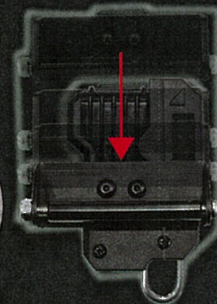

MFL-LL

MFL-L

MFL-M

MFR

フロントプレート+フライプレート+ハンギングブラケット
を組み合わせることで工具の脱着もしやすくなります。

ハンギングブラケット

特徴: ペンチサックなどの工具が組み合わせて
より自分好みのポジションに調整可能。

材質: 黒:アルミ合金材
銀:ステンレス材

2連
M2R

3連
M3R

4連 TYPE-A
M4R-A

4連 TYPE-B
M4R-B

スリムプレート新発売

このスペースを
有効的に使うことが可能

SE-AT 脱着式コンベックスホルダ対応アタッチメント

耐久性重視のためアルミ+ステンレス製です。

お気に入りの腰道具を
装着可能

アレンジ例

このタイプにも対応