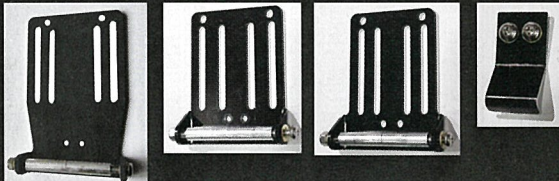

OR

固定ループ式 ベルトループ式

お悩み解決!!

どちらのタイプを購入するか
悩まなくて大丈夫!!

選択という不安をなくそう

買うときに決めんでええよ!
使うときに決めましょ!!

AND

フックを止めれば フックを外せば
固定ループ式 ベルトループ式

MFL-LL

MFL-L

MFL-M

MFR

フロントプレート+フライプレート+ハンギングブラケット
を組み合わせることで工具の脱着もしやすくなります。

ハンギングブラケット

特徴: ペンチサックなどの工具が組み合わせて
より自分好みのポジションに調整可能。

材質: 黒:アルミ合金材
銀:ステンレス材