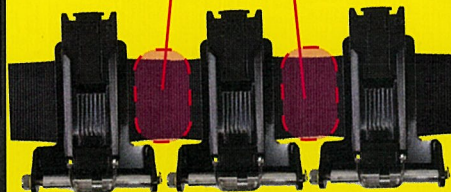

MFL-LL

MFL-L

MFL-M

MFR

フロントプレート+フライプレート+ハンギングブラケット
を組み合わせることで工具の脱着もしやすくなります。

ハンギングブラケット

特徴: ペンチサックなどの工具が組み合わせて
より自分好みのポジションに調整可能。

材質: 黒:アルミ合金材
銀:ステンレス材

2連
M2R

3連
M3R

4連 TYPE-A
M4R-A

4連 TYPE-B
M4R-B

スリムプレート新発売

このスペースを
有効的に使うことが可能

SE-AT 脱着式コンベックスホルダ対応アタッチメント

耐久性重視のためアルミ+ステンレス製です。