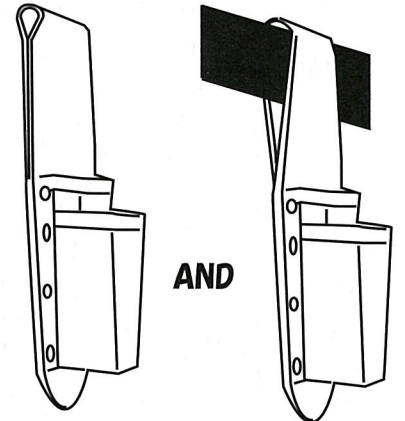

MH-P2BG

MH-P3BG

MH-K3BG

ハイブリットホック式腰道具

ハイブリットホック式腰道具のメリット... 固定式、ベルト式を変更したいとき

PAT. P (特許申請中)

買い替える必要がなく自分好みのタイミングで変更可能です

新商品

OR

固定ループ式 ベルトループ式

お悩み解決!!

どちらのタイプを購入するか
悩まなくて大丈夫!!

選択という不安をなくそう

買うときに決めんでええよ!
使うときに決めましょ!!

AND

フックを止めれば フックを外せば
固定ループ式 ベルトループ式

MFL-LL

MFL-L

MFL-M

MFR

フロントプレート+フライプレート+ハンギングブラケット
を組み合わせることで工具の脱着もしやすくなります。

ハンギングブラケット

特徴: ペンチサックなどの工具が組み合わせて
より自分好みのポジションに調整可能。

材質: 黒:アルミ合金材
銀:ステンレス材

2連
M2R

3連
M3R

4連 TYPE-A
M4R-A

4連 TYPE-B
M4R-B

スリムプレート新発売

このスペースを
有効的に使うことが可能

SE-AT 脱着式コンベックスホルダ対応アタッチメント

耐久性重視のためアルミ+ステンレス製です。