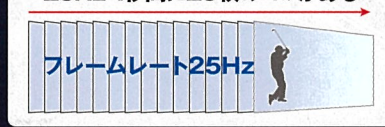

測定記録アプリ
Android™・iOS対応

ビデオ通話を使って問題解決

オンライン相談

NEW サーモグラフィカメラ

25Hz 1秒間に25枚のコマがある

フレームレート25Hz

- 測定範囲 -20~550°C
- 3種の画像モード (可視光/サーマル/融合)
- 最高温度と最低温度を同時表示
- サーマル解像度: 96×96(5531) 256×192(5532W)

KEW 5531