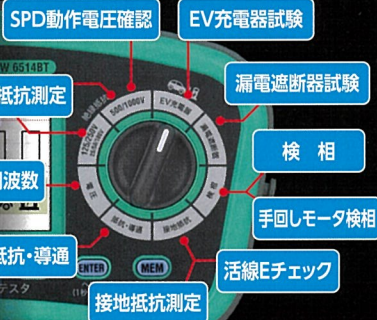

KEW Smart
キュースマート アドバンスト **Advanced**

マルチファンクションテスタ

KEW 6514BT

NEW TRUE RMS Bluetooth

¥130,000 (税別)

絶縁接地抵抗計

KEW 6041BT

- 絶縁抵抗 (50/125/250/500V)
- 簡易接地 (200/2000Ω)
- 電圧 (最大440V)