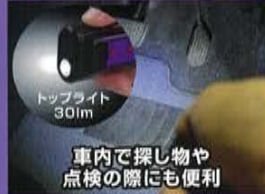

MP-34D

道路交通法施行規則適合品

LED停止表示灯

むらびがくん

停止表示灯

風速33m/sの
強風に耐える
※風洞試験実施済

繰り返し使える
絶縁シート

視認距離
夜間:約1000m
昼間:約300m
※電池残量や使用環境により異なります。

三角表示板の
代わりに

車外に出ないで設置ができるから安全が確保できる!

※製品を点滅で動作させた状態で1mの距離から側面にシャワー水流(10リットル/分 × 60分 = 約600リットル)1時間あたりの雨量600mm相当を1時間直接当て続けて動作確認を確認。さらに3日後に動作チェックと内部浸水がない事を確認。豪雨1時間60mmの7倍以上の水量でテスト

	30	(トップライト時) ルーメン
	59	(トップライト時) 時間
	30	(メインライト点滅) 時間