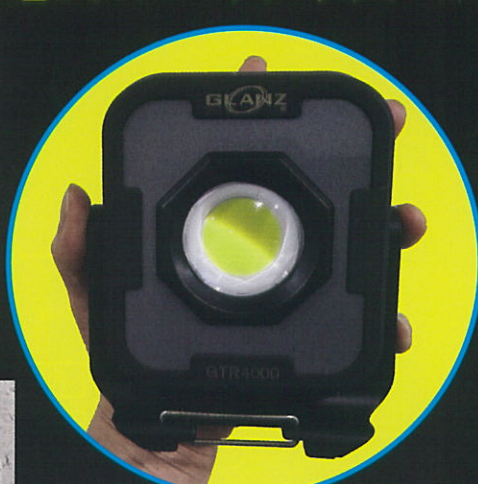

HIGH:400ルーメン

重量：84g

連続点灯時間

HIGH 5時間

防塵・防水性能 IP66

本体サイズ Φ24×Φ20×Φ22×155

GLANZ

片手で簡単にスライドフォーカス

HIGH:1500ルーメン

LOW: 700ルーメン

重量：500g

連続点灯時間

HIGH 3時間

LOW 5時間

防塵・防水性能 IP64

本体サイズ：幅 127×高さ 127×奥行 46

JAN 4571259273133

充電が早い

約2時間でフルチャージ完了

消灯時

点灯時

ハンドル可動域180°

手に持って移動時にも使用可能

鉄骨に貼りつけて上から下まで照らしたい方向を照らせる

USBtypeC CHARGE

釣りやキャンプ、夜間の荷物積み込みに便利

実用例

GTR4000/GTR2600

コンセント直結点灯と充電式のハイブリッドモデル

GLANZ®

手のひらサイズ

GTR2600	GTR4000
4571259272969	4571259273126
明るさ HIGH:2600ルーメン	明るさ HIGH:4000ルーメン
LOW: 700ルーメン	LOW: 1200ルーメン
重量: 480g	重量: 550g
充電時間: 約3.5時間	充電時間: 約5.5時間
OUTPUT	OUTPUT
携帯約1回充電可能	携帯約2回充電可能
連続点灯時間 HIGH 6時間	連続点灯時間 LOW 10時間
LOW 11時間	LOW 10時間
防塵・防水性能 IP66	
本体サイズ:幅120×高さ137×奥行き51	
メモリ機能付 (消灯前の明るさスタート機能)	
セーフティスイッチ機能付 (誤作動防止スイッチ)	