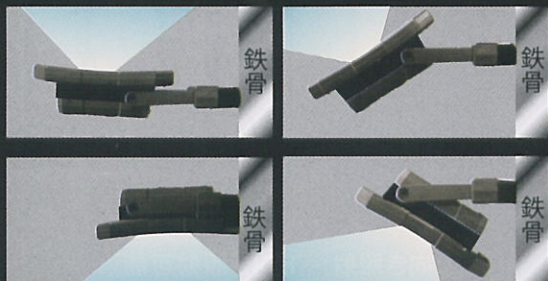

HIGH:1500ルーメン

LOW: 700ルーメン

重量：500g

連続点灯時間

HIGH 3時間

LOW 5時間

防塵・防水性能 IP64

本体サイズ：幅 127×高さ 127×奥行 46

JAN 4571259273133

充電が早い

約2時間でフルチャージ完了

消灯時

点灯時

ハンドル可動域180°

手に持って移動時にも使用可能

鉄骨に貼りつけて上から下まで照らしたい方向を照らせる

USBtypeC CHARGE

釣りやキャンプ、夜間の荷物積み込みに便利

実用例

GTR4000/GTR2600

コンセント直結点灯と充電式のハイブリッドモデル

GLANZ®

手のひらサイズ

GTR2600	GTR4000
4571259272969	4571259273126
明るさ HIGH:2600ルーメン	明るさ HIGH:4000ルーメン
LOW: 700ルーメン	LOW: 1200ルーメン
重量: 480g	重量: 550g
充電時間: 約3.5時間	充電時間: 約5.5時間
OUTPUT	OUTPUT
携帯約1回充電可能	携帯約2回充電可能
連続点灯時間 HIGH 6時間	連続点灯時間 LOW 10時間
LOW 11時間	LOW 10時間
防塵・防水性能 IP66	
本体サイズ:幅120×高さ137×奥行き51	
メモリ機能付 (消灯前の明るさスタート機能)	
セーフティスイッチ機能付 (誤作動防止スイッチ)	