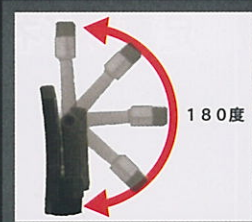

HIGH:400ルーメン

重量：84g

連続点灯時間

HIGH 5時間

防塵・防水性能 IP66

本体サイズ Φ24×Φ20×Φ22×155

GLANZ

片手で簡単にスライドフォーカス

HIGH:1500ルーメン

LOW: 700ルーメン

重量：500g

連続点灯時間

HIGH 3時間

LOW 5時間

防塵・防水性能 IP64

本体サイズ：幅 127×高さ 127×奥行 46

JAN 4571259273133

充電が早い

約2時間でフルチャージ完了

消灯時

点灯時

ハンドル可動域180°

手に持って移動時にも使用可能

鉄骨に貼りつけて上から下まで照らしたい方向を照らせる

USBtypeC CHARGE

釣りやキャンプ、夜間の荷物積み込みに便利

実用例

GTR4000/GTR2600

コンセント直結点灯と充電式のハイブリッドモデル

GLANZ®

手のひらサイズ

GTR2600	GTR4000
4571259272969	4571259273126
明るさ HIGH:2600ルーメン	明るさ HIGH:4000ルーメン
LOW: 700ルーメン	LOW: 1200ルーメン
重量: 480g	重量: 550g
充電時間: 約3.5時間	充電時間: 約5.5時間
OUTPUT	OUTPUT
携帯約1回充電可能	携帯約2回充電可能
連続点灯時間 HIGH 6時間	連続点灯時間 LOW 10時間
LOW 11時間	LOW 10時間
防塵・防水性能 IP66	
本体サイズ:幅120×高さ137×奥行き51	
メモリ機能付 (消灯前の明るさスタート機能)	
セーフティスイッチ機能付 (誤作動防止スイッチ)	