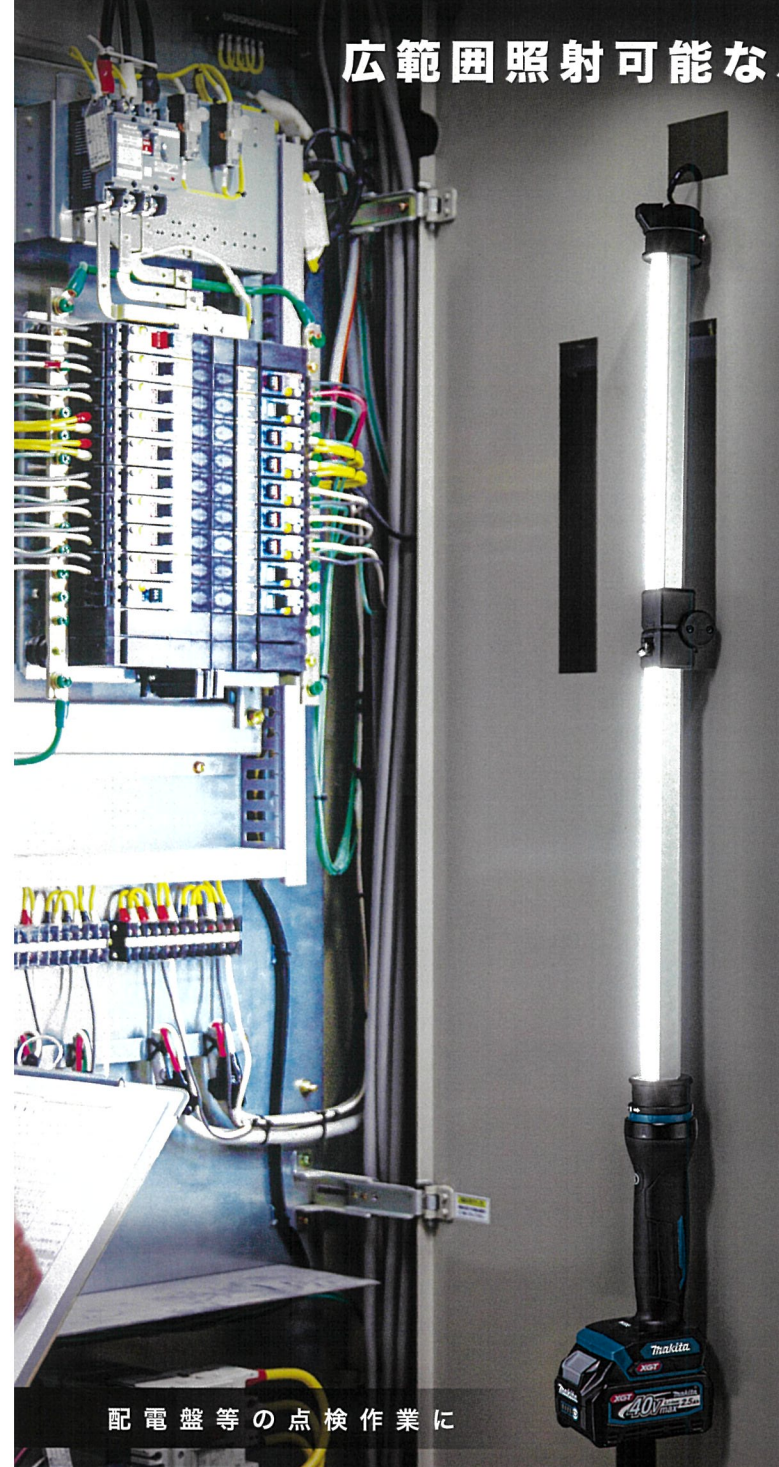

充電式ワークライト

40Vmax ML012G 18V 14.4V ML818

40V Li-ion max XGT
Next Generation Technology

18V **14.4V** **LXT**
Lithium-ion Battery Series

伸ばしても、折り畳んでも使える

広範囲照射可能なバー型ワークライト

配電盤等の点検作業に

現場での仮設照明に

Li-ion **40V Li-ion max** **18V** **14.4V** **APT** **NEW**

最大光束 **1,700lm**
Highモード

※写真のバッテリーは別販売品です。

本カタログに掲載の価格は全て標準小売価格(消費税別)です。

ヒューマンハードウェアのマキタ
人の暮らしとすまいのために……