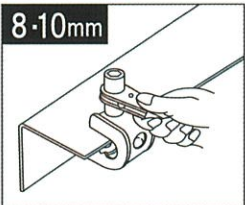

色・数量ともに

限定販売

TOP ラクラッチ ライト

ソケット部はロングサイズで1丁で4サイズ(8・10・12・13ミリ)

ギア数
18
(20°送り)

プレート色：オリブグリーン
PRW-30G

使用例

8・10mm

10mm

12mm

13mm

製品番号	プレート色	対辺寸法 (mm)	保証トルク (N・m)				重 (g)	包装寸法 (mm) 高さ×幅	入数	JANコード
			8mm部	10mm部	12mm部	13mm部				
PRW-30G	オリブグリーン	8×10×12×13	23.5	47.1	82.4	94.1	150	200×70	6	4 975180 412539

弊社製品PRW-3Lより20%軽量