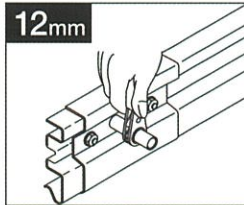

色・数量ともに

限定販売

TOP ラクラッチ ライト

ソケット部はロングサイズで1丁で4サイズ(8・10・12・13ミリ)

ギア数
18
(20°送り)

プレート色：オリブグリーン
PRW-30G

使用例

8・10mm

10mm

12mm

13mm

製品番号	プレート色	対辺寸法 (mm)	保証トルク (N・m)				重 (g)	包装寸法 (mm) 高さ×幅	入数	JANコード
			8mm部	10mm部	12mm部	13mm部				
PRW-30G	オリブグリーン	8×10×12×13	23.5	47.1	82.4	94.1	150	200×70	6	4 975180 412539

弊社製品PRW-3Lより20%軽量