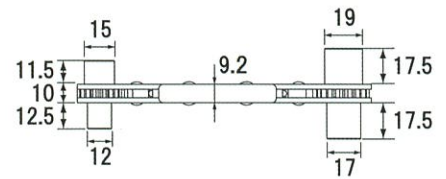

色・数量ともに

限定販売

TOP ラクラッチ ライト

ソケット部はロングサイズで1丁で4サイズ(8・10・12・13ミリ)

ギア数
18
(20°送り)

プレート色：オリブグリーン
PRW-30G

使用例

8・10mm

10mm

12mm

13mm

製品番号	プレート色	対辺寸法 (mm)	保証トルク (N・m)				重 (g)	包装寸法 (mm) 高さ×幅	入数	JANコード
			8mm部	10mm部	12mm部	13mm部				
PRW-30G	オリブグリーン	8×10×12×13	23.5	47.1	82.4	94.1	150	200×70	6	4 975180 412539

弊社製品PRW-3Lより20%軽量