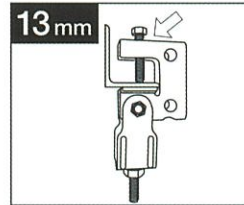

色・数量ともに

限定販売

TOP ラクラッチ ライト

ソケット部はロングサイズで1丁で4サイズ(8・10・12・13ミリ)

ギア数
18
(20°送り)

プレート色：オリブグリーン
PRW-30G

使用例

8・10mm

10mm

12mm

13mm

製品番号	プレート色	対辺寸法 (mm)	保証トルク (N・m)				重 (g)	包装寸法 (mm) 高さ×幅	入数	JANコード
			8mm部	10mm部	12mm部	13mm部				
PRW-30G	オリブグリーン	8×10×12×13	23.5	47.1	82.4	94.1	150	200×70	6	4 975180 412539

弊社製品PRW-3Lより20%軽量