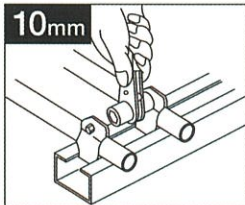

色・数量ともに

限定販売

TOP ラクラッチ ライト

ソケット部はロングサイズで1丁で4サイズ(8・10・12・13ミリ)

ギア数
18
(20°送り)

プレート色：オリブグリーン
PRW-30G

使用例

8・10mm

10mm

12mm

13mm

製品番号	プレート色	対辺寸法 (mm)	保証トルク (N・m)				重 (g)	包装寸法 (mm) 高さ×幅	入数	JANコード
			8mm部	10mm部	12mm部	13mm部				
PRW-30G	オリブグリーン	8×10×12×13	23.5	47.1	82.4	94.1	150	200×70	6	4 975180 412539

弊社製品PRW-3Lより20%軽量