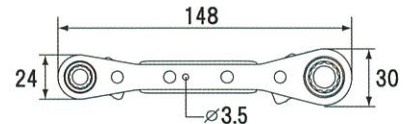

色・数量ともに

限定販売

TOP ラクラッチ ライト

ソケット部はロングサイズで1丁で4サイズ(8・10・12・13ミリ)

ギア数
18
(20°送り)

プレート色：オリブグリーン
PRW-30G

使用例

8・10mm

10mm

12mm

13mm

製品番号	プレート色	対辺寸法 (mm)	保証トルク (N・m)				重 (g)	包装寸法 (mm) 高さ×幅	入数	JANコード
			8mm部	10mm部	12mm部	13mm部				
PRW-30G	オリブグリーン	8×10×12×13	23.5	47.1	82.4	94.1	150	200×70	6	4 975180 412539

弊社製品PRW-3Lより20%軽量