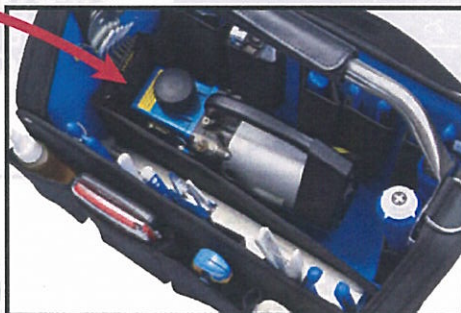

大人気
空調バッグ
シリーズ

ユーザーのご要望にお応えして
新サイズ登場

CORDURA
FABRIC

510MM (VPT11)

430MM (新製品:VPT12)

使いやすさそのまま、軽量・コンパクトに

◀ VPT11より一回り小型ながらも
真空ポンプを倒さず収納

◀ ショルダーベルト付属

同時発売

突然の雨やホコリから
工具を守る

※空調バッグは別売りです
※VPT11,12 専用

空調バッグカバー (VPT-C)

詳しい機能やシリーズ詳細は裏面へ

Lサイズの使いやすさそのまま 「ちょうどいい」Mサイズ登場

多種多様な工具もスッキリ収納
サイズ分けされたポケット

CORDURA
FABRIC

ガス漏れ防止剤も安心して収納
こぼれにくい設計・
拭き取りやすい素材

レール状の
脚部で底面が
たわまない。

新機能

グリップカバー(取り外し可能)
擦れによる摩耗から持ち手を保護

背面ポケット固定用テープ
ポケットのたわみを解消

車の中でも
引き寄せやすい

空調バッグカバー(別売)

- ・VPT11,VPT12専用カバー
- ・撥水加工で突然の雨でも安心
- ・カバーを掛けたまま持ち運び可能
- ・使わないときはコンパクトに収納