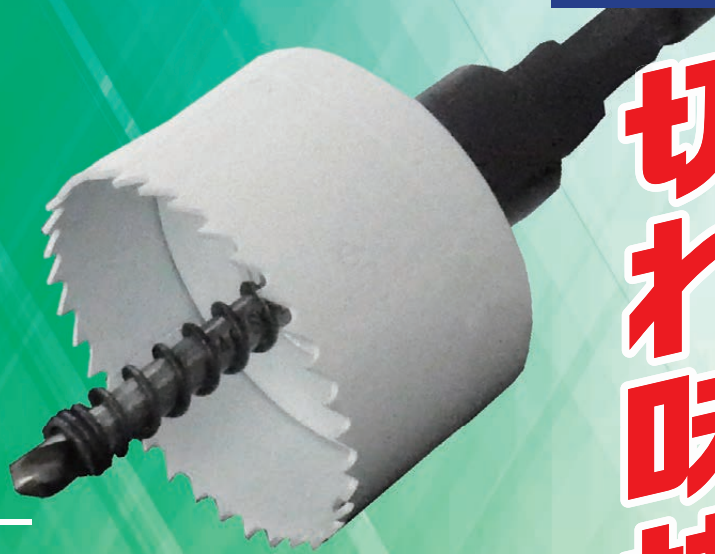

JAPPY

日本の電気工事をHAPPYに。

使いやすい
六角軸を採用!

ビニル板貫通の瞬間

切片が落下する!

仕上がりキレイで
からまない!

六角軸 ビニールホルソー

塩ビの
パイプの穴あけに
プルボックスや
最適!!

▲KVR-21-JP

▲KVR-22-JP

▲KVR-27-JP

▲KVR-33-JP

▲KVR-35-JP

荷姿

仕様

- 適用工具: 充電ドリル、インパクトドライバー、電気ドリル (400W以下)
- チャックサイズ: 六角軸 (対辺6.35mm)
- 刃厚: 1.5mm

用途

- プルボックス (樹脂)
- 塩ビパイプ
- ビニル板
- ペニア板、等

使用上の注意

- 作業員以外は作業場の周囲に近づけないでください。
- 使用後は注意深く手入れをしてください。
- 刃部は鋭利ですので、素手では触れないでください。

商品コード	品番	開口穴 (mm)	サイズ (mm)	質量 (g)	標準単価	出荷単位
690-930-04670	KVR-21-JP	φ21	21×77	70	¥3,900	1本
690-930-04680	KVR-22-JP	φ22	22×77	73	¥3,900	
690-930-04690	KVR-27-JP	φ27	27×77	90	¥4,500	
690-930-04700	KVR-33-JP	φ33	33×77	116	¥5,100	
690-930-04710	KVR-35-JP	φ35	35×77	124	¥5,800	

インパクトドライバ―等充電工具対応

バイメタルホルソー

超開孔王

切れ味抜群!!
薄刃設計!!

0.6mm

▲セットケース JBH-212733/JBH-222835

▲POPセット JBH-POP1/JBH-POP2

仕様