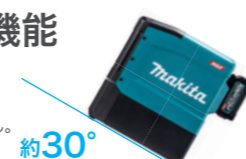

安心の保護機能

転倒時停止機能
傾いた状態では動作しません。
転倒時も安心。

扉開閉保護機能
運転中に扉を開けると
直ちに自動停止します。