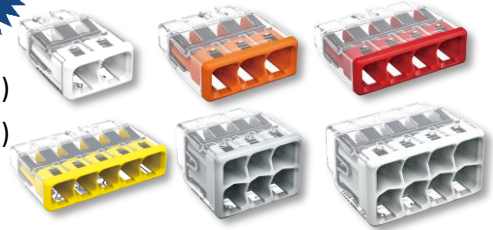

間柱検知モード 金属検知モード 通電線検知モード

WBS-38 **特別価格**

おすすり! **NEW!**

WAGO WGZシリーズ

WGZ-2-JP 1箱(120個)
WGZ-3-JP 1箱(100個)
WGZ-4-JP 1箱(80個)
WGZ-5-JP 1箱(60個)
WGZ-6-JP 1箱(50個)
WGZ-8-JP 1箱(40個)

WGZ-(2~6)-JP
WGZ-8-JP **特別価格**

電線類