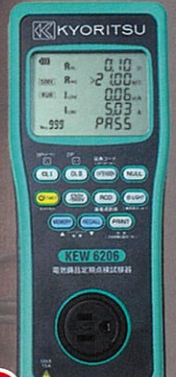

5色のホルスター

♪数量限定発売中!♪

赤: MODEL 9200RED 黄: MODEL 9200YEL  
青: MODEL 9200BLU 紫: MODEL 9200PPL  
黒: MODEL 9200BLK 各 ¥800 (税別)

※KEW MATE本体は含まれません。

共立電気計器株式会社  
KYORITSU ELECTRICAL INSTRUMENTS WORKS, LTD.

★製品やオプション類の詳細に関しては資料をご用意しておりますので、お気軽にお申し付け下さい。

LANケーブルテスタ

NEW LANケーブルの配線チェックや探査に!

NEW KEW 8550

カテゴリCAT 6AまでのLANケーブル対応

スプリットペア検出まで可能な誤配線チェック機能

ケーブル長測定が可能

最大同時8か所のケーブル探査が可能 (オプション使用)

¥29,000 (税別)

電気備品定期点検試験器

電動工具・電気機器を確実に診断!

KEW 6206 TRUE RMS USB

実稼働時の機器の漏れ電流の測定が可能

最大999件の診断結果を保存 USB接続によりPCでのデータ管理が可能

¥99,000 (税別)

アナログテスタ

MODEL 1110 AC/DC600V