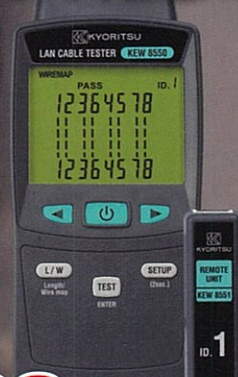

LANケーブルテスタ

NEW LANケーブルの配線チェックや探査に!

NEW KEW 8550

カテゴリCAT 6AまでのLANケーブル対応

スプリットペア検出まで可能な誤配線チェック機能

ケーブル長測定が可能

最大同時8か所のケーブル探査が可能 (オプション使用)

¥29,000 (税別)

電気備品定期点検試験器

電動工具・電気機器を確実に診断!

KEW 6206 TRUE RMS USB

実稼働時の機器の漏れ電流の測定が可能

最大999件の診断結果を保存 USB接続によりPCでのデータ管理が可能

¥99,000 (税別)

アナログテスタ

MODEL 1110 AC/DC600V