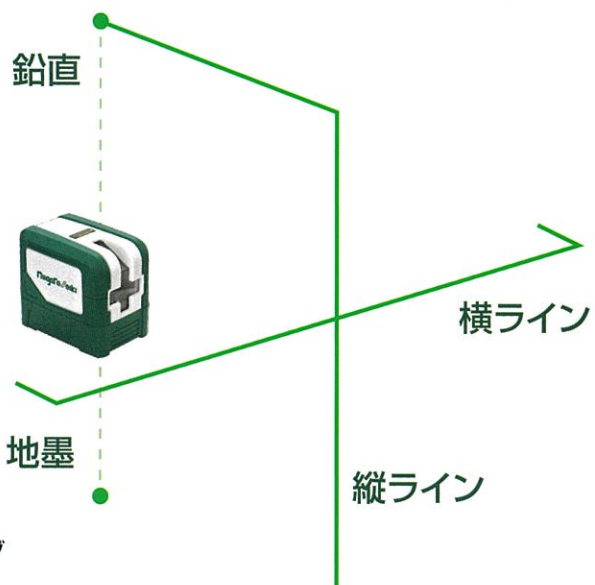

天まで届く緑の斬撃

緑墨

RYOKU-ZUMI

持ち運びに便利なコンパクトサイズに
本格的な機能を備えた
プロ仕様レーザー墨出し器

其の壱 緑レーザーで見やすい

其の弐 本体真上までラインが届く

其の参 鉛直・地墨ポイントが出る

セット
内容

本体

L型ベース

収納バッグ

レーザー種類 可視光半導体レーザ

レーザー出力 1mW以下 (クラス2)

レーザー波長 520nm

ライン・ポイント 水平・垂直ライン…5mで±1.5mm以内*

精度 鉛直ポイント…5mで±2.5mm以内*

ライン幅 5mで2mm以内*

レーザー放射角度 水平…110° 垂直…120°*

レーザー認識距離 20m

自動補正範囲 3°±1°

制動方式 マグネット式制動

使用可能温度 0~40°C

使用電池 単3形乾電池×2本 (別売)

※レーザーラインの能力は使用環境により低下する場合があります。