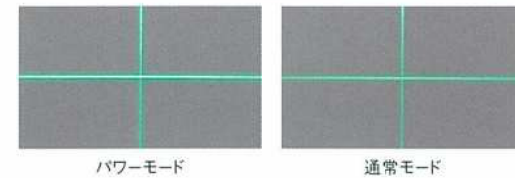

充電電池(ニッケル水素電池)3本使用、
電池の繰り返し活用で環境にやさしい
もちろんアルカリ乾電池も使用可能です。

天井への鉛直照射で照明器具などの取り付けも簡単
鉛直ポイントがはっきりるので機器の位置決めにも便利です。