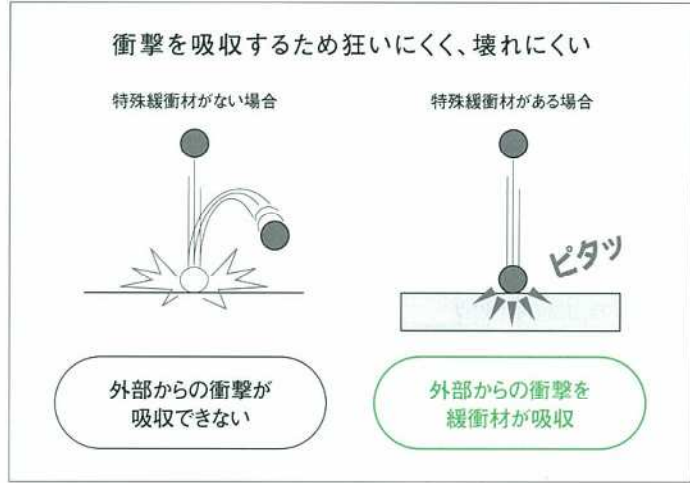

鉛直ポイント

天井面へ鉛直照射ができ、鉛直ポイント
がはっきりです。照明器具などの取付
位置がピンポイントで分かり便利です。

地墨ポイント(LED光)

床の基準点に合わせて墨出し器を設置
することができます。

■仕様定格

光源	可視光半導体レーザー・LED(緑色)
波長	520nm ※
出力	1mW以下 クラス2 ※ JIS C6802:2014
パルス 持続時間	通常モード: 2ms ※ パワーモード: CW ※
周波数	250Hz(通常モード) ※
線幅	3.0mm以下/5m ※
広がり角	水平: 100° ※ 垂直: 100° ※
鉛直方式	ジンバル機構
補正角度	±4° ※
ライン静止時間	約5秒 ※
精度	±3mm/10m ※
電源	乾電池単3形3本・充電電池(別売品)
連続使用時間 (at=20℃)	・アルカリ乾電池 通常モード: 約6時間 パワーモード: 約2時間 (パナソニック製RL6使用時) ・充電電池(ニッケル水素電池) 通常モード: 約7時間 パワーモード: 約4時間 (パナソニック製BK-3MCC /4C 1900mAh使用時)
使用周囲温度	-5℃~+40℃
使用相対湿度	85%RH以下
寸法	全長168mm×径φ50mm(折り畳み時)
質量	本体260g(乾電池含む) 回転台140g

※注) レーザー光の仕様です。
注) CWは連続波を表しています。

■寸法図

寸法表示単位: mm

在庫区分 (M) メーカーに一定量在庫している商品

衝撃吸収構造 FSA(フローティング・ショック・アブソーバ)搭載

特殊緩衝材によりジンバル機構(水平保持機構)に加わる衝撃を吸収。落下などの衝撃に対する信頼性をアップしました。

FSA機構
FSA(フローティング・ショック・アブソーバ): 振動などからジンバル機構(水平保持機構)を保護します。