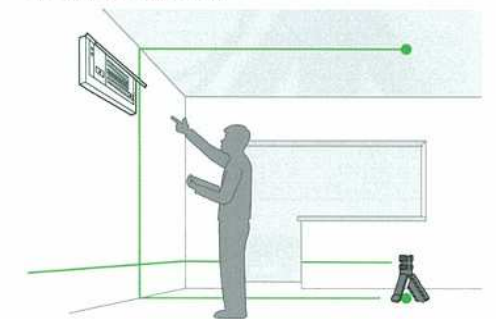

■電設工事 使用例

●照明器具、火災報知器の取り付け

●スイッチ、コンセントの取り付け

●住宅分電盤の取り付け

コンパクトサイズで
持ち運びに便利

長さ168mm 質量260g

原寸大

指示精度
±3mm
10m