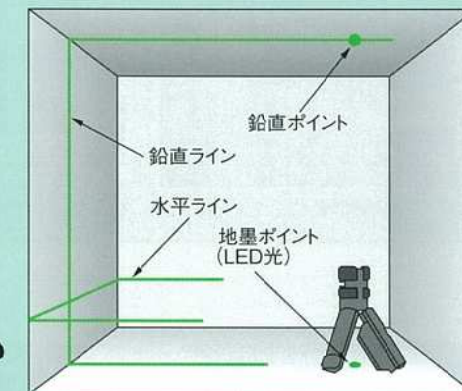

鉛直ポイント

天井面へ鉛直照射ができ、鉛直ポイント
がはっきりです。照明器具などの取付
位置がピンポイントで分かり便利です。

地墨ポイント(LED光)

床の基準点に合わせて墨出し器を設置
することができます。

■仕様定格

光源	可視光半導体レーザー・LED(緑色)
波長	520nm ※
出力	1mW以下 クラス2 ※ JIS C6802:2014
パルス 持続時間	通常モード: 2ms ※ パワーモード: CW ※
周波数	250Hz(通常モード) ※
線幅	3.0mm以下/5m ※
広がり角	水平: 100° ※ 垂直: 100° ※
鉛直方式	ジンバル機構
補正角度	±4° ※
ライン静止時間	約5秒 ※
精度	±3mm/10m ※
電源	乾電池単3形3本・充電電池(別売品)
連続使用時間 (at=20℃)	・アルカリ乾電池 通常モード: 約6時間 パワーモード: 約2時間 (パナソニック製RL6使用時) ・充電電池(ニッケル水素電池) 通常モード: 約7時間 パワーモード: 約4時間 (パナソニック製BK-3MCC /4C 1900mAh使用時)
使用周囲温度	-5℃~+40℃
使用相対湿度	85%RH以下
寸法	全長168mm×径φ50mm(折り畳み時)
質量	本体260g(乾電池含む) 回転台140g

※注) レーザー光の仕様です。
注) CWは連続波を表しています。