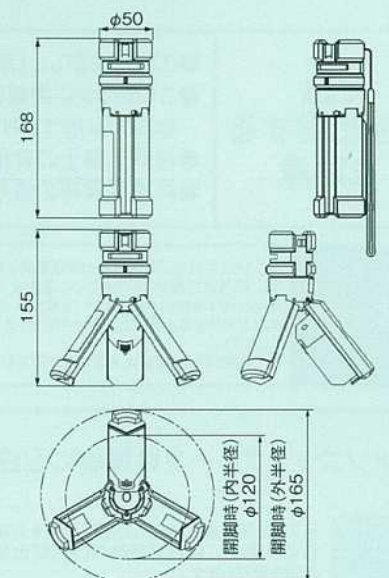

鉛直ポイント

天井面へ鉛直照射ができ、鉛直ポイント
がはっきりです。照明器具などの取付
位置がピンポイントで分かり便利です。

地墨ポイント(LED光)

床の基準点に合わせて墨出し器を設置
することができます。

■仕様定格

光源	可視光半導体レーザー・LED(緑色)
波長	520nm ※
出力	1mW以下 クラス2 ※ JIS C6802:2014
パルス 持続時間	通常モード: 2ms ※ パワーモード: CW ※
周波数	250Hz(通常モード) ※
線幅	3.0mm以下/5m ※
広がり角	水平: 100° ※ 垂直: 100° ※
鉛直方式	ジンバル機構
補正角度	±4° ※
ライン静止時間	約5秒 ※
精度	±3mm/10m ※
電源	乾電池単3形3本・充電電池(別売品)
連続使用時間 (at=20℃)	・アルカリ乾電池 通常モード: 約6時間 パワーモード: 約2時間 (パナソニック製RL6使用時) ・充電電池(ニッケル水素電池) 通常モード: 約7時間 パワーモード: 約4時間 (パナソニック製BK-3MCC /4C 1900mAh使用時)
使用周囲温度	-5℃~+40℃
使用相対湿度	85%RH以下
寸法	全長168mm×径φ50mm(折り畳み時)
質量	本体260g(乾電池含む) 回転台140g

※注) レーザー光の仕様です。
注) CWは連続波を表しています。

■寸法図

寸法表示単位: mm

在庫区分 (M) メーカーに一定量在庫している商品

衝撃吸収構造 FSA(フローティング・ショック・アブソーバ)搭載

特殊緩衝材によりジンバル機構(水平保持機構)に加わる衝撃を吸収。落下などの衝撃に対する信頼性をアップしました。

FSA機構
FSA(フローティング・ショック・アブソーバ): 振動などからジンバル機構(水平保持機構)を保護します。