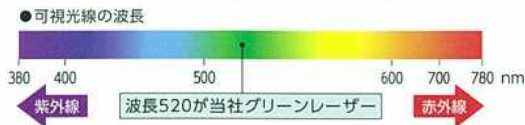

照射レーザーは視認性の良いグリーン色
出力はパワーと通常の2段階切替
一般的にグリーン色は、人の目に優しいとされています。

パワーモード出力で、明るい部屋でもはっきりと見えます。

充電電池(ニッケル水素電池)3本使用、
電池の繰り返し活用で環境にやさしい
もちろんアルカリ乾電池も使用可能です。

天井への鉛直照射で照明器具などの取り付けも簡単
鉛直ポイントがはっきりるので機器の位置決めにも便利です。

防塵性を強化
隙間を減らし、ほこりを入りにくくしました。
※直射日光・ほこり・高温多湿の場所
で使用しないでください。