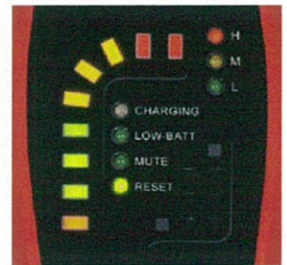

Asada

NEW

フロン漏えい検知器 リークディテクタ LD312

LEAK DETECTOR LD312

LEDライト搭載

プローブ先端LEDライトが点灯することで、システム内部や天井・壁内部などの暗所での冷媒漏えい探査が容易に。

高精度センサ搭載

高性能ヒート半導体センサにより、感度Highモード：4g/年の能力。多種冷媒に対応。

※センサはプローブ先端に装着されています。(1ヶ)

充電式バッテリー仕様

充電式のリチウムイオン電池採用で電池交換が不要に。

優れたコストパフォーマンス

高性能ヒート半導体センサ搭載、充電式リチウムイオン電池採用でこの価格。

LEDインジケータ

9段階LEDインジケータ点灯により素早く漏えい箇所検知。

コードNo. **LD312**

標準価格：**36,000円**

仕様	対応冷媒	CFC, HCFC, HFC, HFO
検知方式	ヒート半導体センサ式	
ガス導入方法	吸引式	
感度	High: 4g/年, Medium: 7g/年, Low: 14g/年	
電源	リチウムイオン電池	
使用/充電時間	6時間/6時間	
大きさ	L: 70×W: 40×H: 184mm	
質量	326g	
温度範囲	0~50°C	
標準付属品	リークチェックボトル、予備フィルタ、ACアダプタ、キャリングケース	