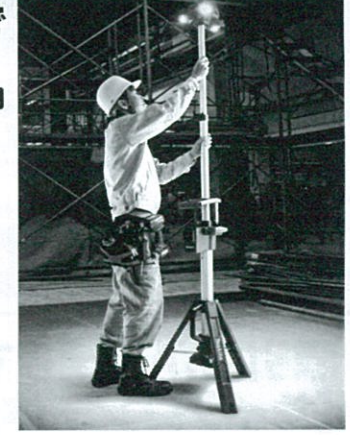

様々な角度に照射、可動式ライトヘッド