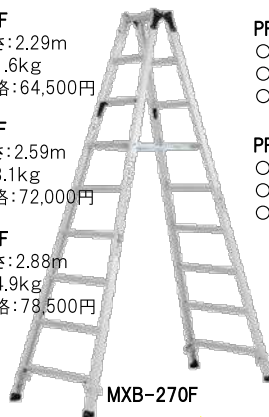

限定  
50セット!

お好きなサイズ  
どれでも2台選んで!

展示会特価

◎PRW/PRT用  
オプション自在端具  
『ふんば郎』PRT-Z1  
1台分(4個)

脚交換タイプ

安心・安全・簡単!  
伸縮44cmのロングタイプです

PRT-120FX

○天板高さ:1.00~1.44m  
○はしごの長さ:2.13~3.05m  
○質量:7.0kg ○本体価格:37,500円

PRT-150FX

○天板高さ:1.29~1.73m  
○はしごの長さ:2.75~3.67m  
○質量:8.0kg ○本体価格:42,500円

PRT-180FX

○天板高さ:1.59~2.03m  
○はしごの長さ:3.37~4.29m  
○質量:10.1kg ○本体価格:48,500円

長尺専用脚立が  
超特価!!

長尺専用脚立  
MXB-F

MXB-240F

○天板高さ:2.29m  
○質量:11.6kg  
○本体価格:64,500円

MXB-270F

○天板高さ:2.59m  
○質量:13.1kg  
○本体価格:72,000円

MXB-300F

○天板高さ:2.88m  
○質量:14.9kg  
○本体価格:78,500円

MXB-270F

伸縮脚付 専用脚立  
PRT-FX

PRT-240FX

○天板高さ:2.17~2.61m  
○質量:13.4kg  
○本体価格:75,000円

PRT-270FX

○天板高さ:2.47~2.91m  
○質量:15.1kg  
○本体価格:78,000円

PRT-270FX

伸縮幅  
441mm

限定  
各20本!

展示会特価

MAX  
100  
kg

※MXB-F/PRT-FX共通