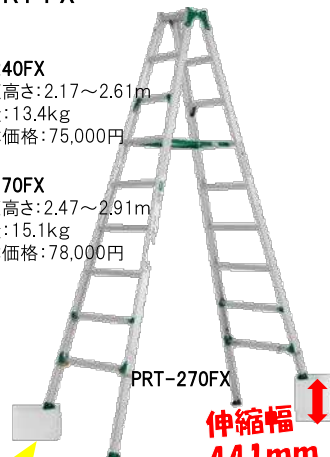

限定  
50セット!

お好きなサイズ  
どれでも2台選んで!

展示会特価

◎PRW/PRT用  
オプション自在端具  
『ふんば郎』PRT-Z1  
1台分(4個)

脚交換タイプ

安心・安全・簡単!  
伸縮44cmのロングタイプです

PRT-120FX

○天板高さ:1.00~1.44m  
○はしごの長さ:2.13~3.05m  
○質量:7.0kg ○本体価格:37,500円

PRT-150FX

○天板高さ:1.29~1.73m  
○はしごの長さ:2.75~3.67m  
○質量:8.0kg ○本体価格:42,500円

PRT-180FX

○天板高さ:1.59~2.03m  
○はしごの長さ:3.37~4.29m  
○質量:10.1kg ○本体価格:48,500円

長尺専用脚立が  
超特価!!

長尺専用脚立  
MXB-F

MXB-240F

○天板高さ:2.29m  
○質量:11.6kg  
○本体価格:64,500円

MXB-270F

○天板高さ:2.59m  
○質量:13.1kg  
○本体価格:72,000円

MXB-300F

○天板高さ:2.88m  
○質量:14.9kg  
○本体価格:78,500円

MXB-270F

伸縮脚付 専用脚立  
PRT-FX

PRT-240FX

○天板高さ:2.17~2.61m  
○質量:13.4kg  
○本体価格:75,000円

PRT-270FX

○天板高さ:2.47~2.91m  
○質量:15.1kg  
○本体価格:78,000円

PRT-270FX

伸縮幅  
441mm

限定  
各20本!

展示会特価

MAX  
100  
kg

※MXB-F/PRT-FX共通