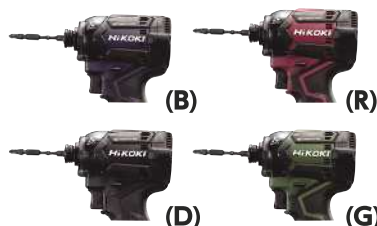

## A-05 HiKOKI

コードレスインパクトドライバ  
WH36DC(2XPS)

標準価格 70,100円

マルチボルト電池 BSL36A18B×2個

Bluetooth 蓄電池と  
力こぶビット付