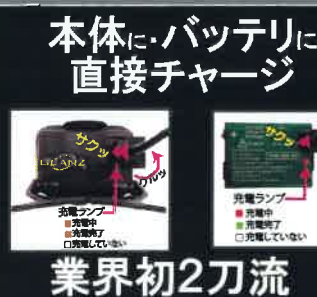

新商品

RVH07R 展示会特価 : 店頭にて Li-Po 充電式 ↔ 乾電池

2021年人気NO.1

明るさ
600ルーメン

耐久性抜群 USB Type-C

激早充電約2.5時間