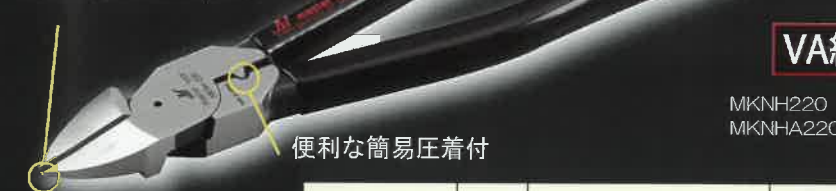

偏心電工ニッパ 220 シリーズ

楽切れ NO.1

耐久性抜群な特殊刃
刃硬度 HRC62以上
突刺に優れた先端形状

VA線切断に特化した刃形状

MKNH220 :4571259271757
MKNHA220 :4571259271764

最大倍力 **22倍**

*Aタイプは鋼線、ステンレスなどの切断には向きません

品番	サイズ	品名	切断能力					刃形状	材質	重量
			鉄線	銅線	VA線	ステンレス線	ピアノ線			
MKNH-220	220	偏心強力ニッパ	φ4.0	φ5.0	2.0×3芯	φ3.0	φ2.0	強力刃	高級刃物鋼	320g
MKNHA-220	220	偏心倍力ニッパ薄刃ラウンド	φ4.0	φ5.5	2.6×3芯	φ2.0	薄刃	高級刃物鋼	320g	

*印は軟鉄線

偏心電工ニッパ 190 シリーズ

耐久性 NO.1

耐久性抜群な特殊刃
刃硬度 HRC62以上