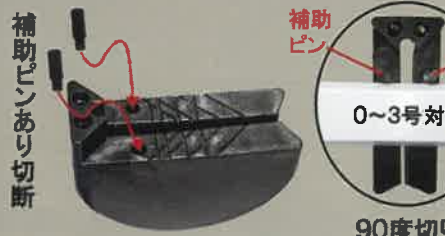

90度切り

45度切り

樹脂アタッチメントのデメリット対応のお願い

- ①ピンが抜けやすい状況の際はピン側の差込部分にセロハンテープ等を巻いてご利用ください
- ②アタッチメントが本体から脱落しやすい場合はテープ等で補助してください。