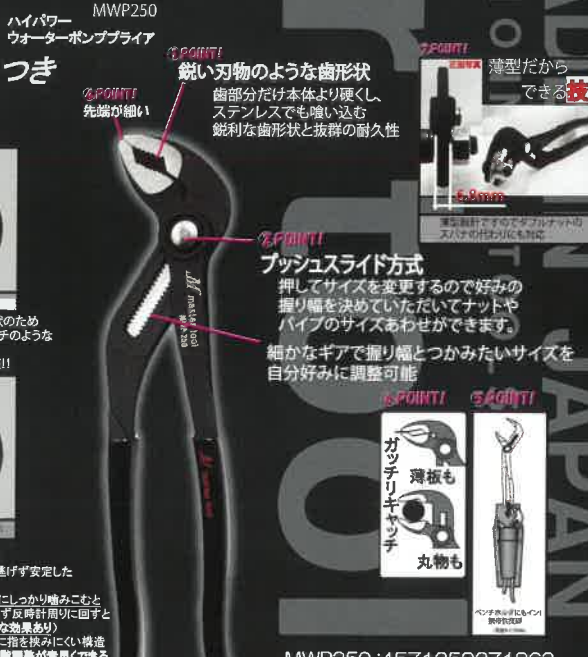

OROTI

驚異の喰いつき

鋭い刃物のような歯形状
歯部分だけ本体より厚くし、
ステンレスでも喰いつく
鋭利な歯形状と抜群の耐久性

プッシュスライド方式

押してサイズを変更するので好みの
握り幅を決めていただいてナットや
パイプのサイズあわせができます。

細かなギアで握り幅とつかみやすいサイズを
自分好みに調整可能

業界初
ワンタッチ脱着
便利機能

安全ベルト

Royal Blade

厳選された材料、
刃角度、切れ味、耐久性
美しい鏡面仕上げ刃

研ぎやすい **最高級鋼** 使用

低反発 **圧入式** グリップ

割れにくい樹脂ケース採用

三方食むブレードにより力が逃げず安定した
クランプ力と握れにくさを実現

●刃に作業中に滑って刃先が指に刺さるのを防ぐ構造

●刃先が指先に刺さるのを防ぐ構造

●刃先が指先に刺さるのを防ぐ構造

●刃先が指先に刺さるのを防ぐ構造

●刃先が指先に刺さるのを防ぐ構造

MWP250 :4571259271863