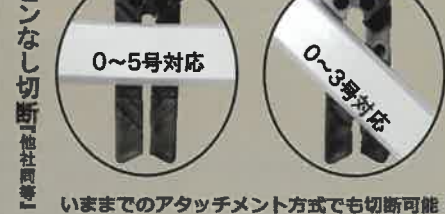

電線モールも潰れにくい

master tool 方式

当社独自のアタッチメント方式
ではモール切断時に補助ピンを
使って頂くとモールが潰れ
にくい状態で切断可能且つ、
モールの補助する手も軽い力で
補助するだけでOK。