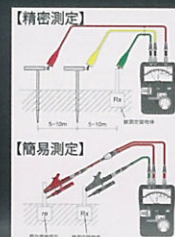

特価 ¥14,500

アナログ3レンジメガー

- ・ 125 / 250 / 500V の定番3レンジ!
- ・ 電池残量チェック機能付
- ・ AC 電圧 600V まで測定可

MG-02U 特価 ¥19,800

MG-01U 特価 ¥19,800

回路基板や電話回線に最適な
低電圧対応タイプ

MG-03U 特価 ¥19,800

電気設備保守に最適な 1000V
レンジ対応タイプ

3レンジ
25V / 50V / 100V

3レンジ
250V / 500V / 1000V

アナログ接地抵抗計 **ET-01U**

- ・ 1 / 10 / 100Ω の 3レンジ式がお求めやすくなって登場!
- ・ 文字盤ライト付で暗所作業時も安心です
- ・ 簡易 (2線) 式と 3線式の両方に対応
- ・ 携帯用ハードケース付属

<各色ケーブル長>
赤 : 20m / 黄 : 10m
緑 : 5m