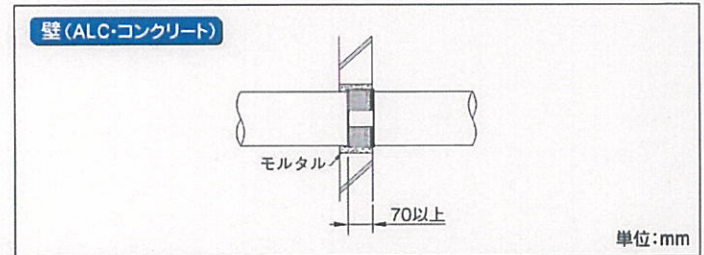

■施工図例

お問い合わせは

<https://www.INABA-DENKO.com/>

因幡電工カンパニー
因幡電機産業株式会社

札幌営業所(011)209-1784(代) / 名古屋営業所(052)541-1780(代) / 九州2課(092)283-1785(代)
仙台営業所(022)293-1785(代) / 全沢営業所(076)262-1783(代) / 広域1課(06)4391-1713(代)
関東営業所(048)642-1783(代) / 近畿1課(06)4391-1940(代) / 広域2課(03)5783-1722(代)
首都圏1課(03)5783-1723(代) / 近畿2課(06)4391-1732(代) / 東京推進課(03)5783-1721(代)
首都圏2課(03)5783-1724(代) / 広島営業所(082)545-1132(代) / 大阪推進課(06)4391-1941(代)
横浜営業所(045)470-1780(代) / 九州1課(092)283-1751(代)

※本リーフレットからの無断複製・転載・改変はたかくお断りします。

※本リーフレットに記載の内容は、製品改良のために予告なく変更する場合があります。

※本リーフレットに記載の内容は2021年3月現在のものです。