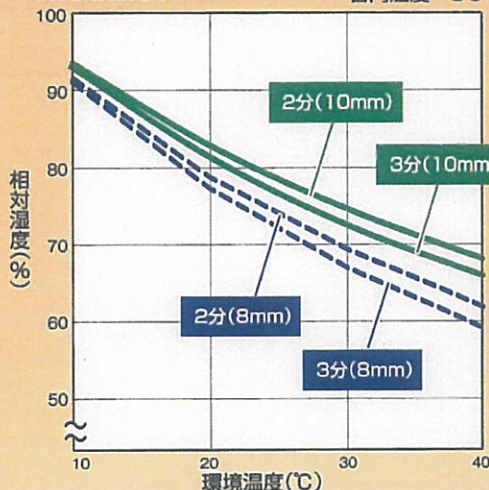

## ペアコイル PC-10H-KHE

**新発売!**

国土交通省標準仕様書合致品

液管保温材厚が  
8mm→10mmになり

**保温性能がアップ!**

液管  
保温材厚10mm

ガス管  
保温材厚20mm

**保温材厚  
液管10mm  
ガス管20mm仕様が  
新登場!**

防露性能比較グラフ

管内温度 5℃

JCDA0009 冷媒用断熱材被覆銅管 適合品

コードNo.	型番	対応冷媒種別	銅管(mm) 管外径×材厚	保温材厚(mm)	保温材外径(mm)	コイル条長(m)	標準単価	梱包
70251	PC-2320-10H-KHE	3	6.35×0.80	10	28	20	¥44,000	1
			9.52×0.80	20	51			
70261	PC-2420-10H-KHE	2	6.35×0.80	10	28	20	¥52,300	1
			12.70×0.80	20	54			
70241	PC-3520-10H-KHE	2	9.52×0.80	10	31	20	¥70,500	1
			15.88×1.00	20	57			