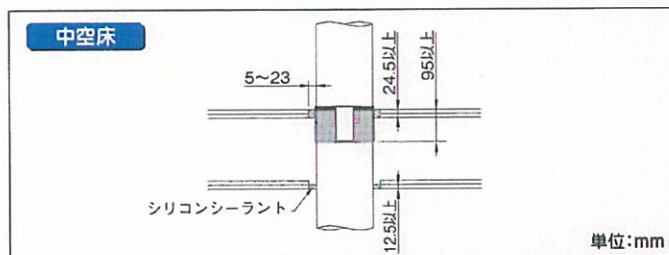

■施工図例

お問い合わせは

<https://www.INABA-DENKO.com/>

因幡電工カンパニー
因幡電機産業株式会社

札幌営業所(011)209-1784(代) / 名古屋営業所(052)541-1780(代) / 九州2課(092)283-1785(代)
仙台営業所(022)293-1785(代) / 全沢営業所(076)262-1783(代) / 広域1課(06)4391-1713(代)
関東営業所(048)642-1783(代) / 近畿1課(06)4391-1940(代) / 広域2課(03)5783-1722(代)
首都圏1課(03)5783-1723(代) / 近畿2課(06)4391-1732(代) / 東京推進課(03)5783-1721(代)
首都圏2課(03)5783-1724(代) / 広島営業所(082)545-1132(代) / 大阪推進課(06)4391-1941(代)
横浜営業所(045)470-1780(代) / 九州1課(092)283-1751(代)

※本リーフレットからの無断複製・転載・改変はたかくお断りします。

※本リーフレットに記載の内容は、製品改良のために予告なく変更する場合があります。

※本リーフレットに記載の内容は2021年3月現在のものです。