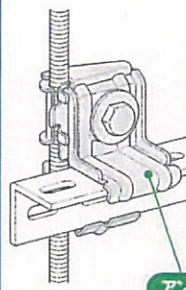

※本リーフレットからの無断複製・転載・改変はたかくお断りします。

※本リーフレットに記載の内容は、製品改良のために予告なく変更する場合があります。

※本リーフレットに記載の内容は2021年3月現在のものです。

新製品 エコジョーズ用ドレン排水部材

間接排水継手  
EJK-20

エコジョーズドレン排水の  
逆流を防止します！

雨樋接続パッキン  
EJP-20

雨樋にエコジョーズの  
ドレン排水管を接続  
可能です！

新製品 リフォームダクト

ツインタイプ フリーコーナー  
TJF

リフォームダクト  
ツインタイプに  
フリーコーナーを  
ラインナップします！

新製品 防振吊り金具

振れ軽減機能付き  
防振吊り金具  
BGK

地震による  
機器の横揺れを  
増幅させることなく  
微振動を抑制する  
ことができます！

新製品 アングル吊り金具

アングル吊り金具 SCA

吊りボルトに  
L型アングルを  
簡単に取り付け  
可能です！

サイズ追加 スリムダクトSD

ウォールコーナー後付け用  
SWA-100

ウォールコーナー  
後付け用に  
100サイズを  
ラインナップ  
します！

新製品 耐火テープ排水タイプ

耐火テープ排水タイプN IRTV-N

給水・給湯管、排水管の防火区間貫通部に！

塩ビ管  
(VP、VUなど)  
150サイズに  
対応します！