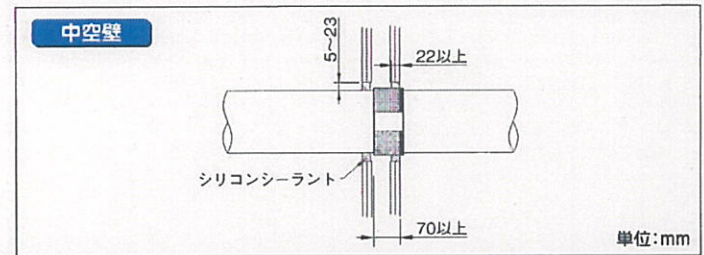

■施工図例

お問い合わせは

<https://www.INABA-DENKO.com/>

因幡電工カンパニー
因幡電機産業株式会社

札幌営業所(011)209-1784(代) / 名古屋営業所(052)541-1780(代) / 九州2課(092)283-1785(代)
仙台営業所(022)293-1785(代) / 全沢営業所(076)262-1783(代) / 広域1課(06)4391-1713(代)
関東営業所(048)642-1783(代) / 近畿1課(06)4391-1940(代) / 広域2課(03)5783-1722(代)
首都圏1課(03)5783-1723(代) / 近畿2課(06)4391-1732(代) / 東京推進課(03)5783-1721(代)
首都圏2課(03)5783-1724(代) / 広島営業所(082)545-1132(代) / 大阪推進課(06)4391-1941(代)
横浜営業所(045)470-1780(代) / 九州1課(092)283-1751(代)

※本リーフレットからの無断複製・転載・改変はたかくお断りします。

※本リーフレットに記載の内容は、製品改良のために予告なく変更する場合があります。

※本リーフレットに記載の内容は2021年3月現在のものです。