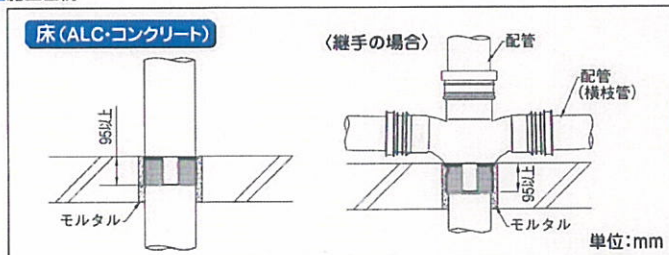

■施工図例

お問い合わせは

<https://www.INABA-DENKO.com/>

因幡電工カンパニー
因幡電機産業株式会社

札幌営業所(011)209-1784(代) / 名古屋営業所(052)541-1780(代) / 九州2課(092)283-1785(代)
仙台営業所(022)293-1785(代) / 全沢営業所(076)262-1783(代) / 広域1課(06)4391-1713(代)
関東営業所(048)642-1783(代) / 近畿1課(06)4391-1940(代) / 広域2課(03)5783-1722(代)
首都圏1課(03)5783-1723(代) / 近畿2課(06)4391-1732(代) / 東京推進課(03)5783-1721(代)
首都圏2課(03)5783-1724(代) / 広島営業所(082)545-1132(代) / 大阪推進課(06)4391-1941(代)
横浜営業所(045)470-1780(代) / 九州1課(092)283-1751(代)

※本リーフレットからの無断複製・転載・改変はたかくお断りします。

※本リーフレットに記載の内容は、製品改良のために予告なく変更する場合があります。

※本リーフレットに記載の内容は2021年3月現在のものです。