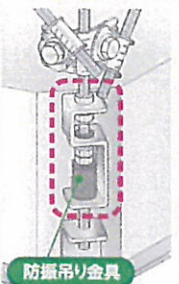

※本リーフレットからの無断複製・転載・改変はたかくお断りします。

※本リーフレットに記載の内容は、製品改良のために予告なく変更する場合があります。

※本リーフレットに記載の内容は2021年3月現在のものです。

新製品 エコジョーズ用ドレン排水部材

間接排水継手  
EJK-20

エコジョーズドレン排水の  
逆流を防止します！

雨樋接続パッキン  
EJP-20

雨樋にエコジョーズの  
ドレン排水管を接続  
可能です！

新製品 リフォームダクト

ツインタイプ フリーコーナー  
TJF

リフォームダクト  
ツインタイプに  
フリーコーナーを  
ラインナップします！

新製品 防振吊り金具

振れ軽減機能付き  
防振吊り金具  
BGK

地震による  
機器の横揺れを  
増幅させることなく  
微振動を抑制する  
ことができます！

新製品 アングル吊り金具

アングル吊り金具 SCA

吊りボルトに  
L型アングルを  
簡単に取り付け  
可能です！

サイズ追加 スリムダクトSD

ウォールコーナー後付け用  
SWA-100

ウォールコーナー  
後付け用に  
100サイズを  
ラインナップ  
します！

新製品 耐火テープ排水タイプ

耐火テープ排水タイプN IRTV-N

給水・給湯管、排水管の防火区間貫通部に！

塩ビ管  
(VP、VUなど)  
150サイズに  
対応します！