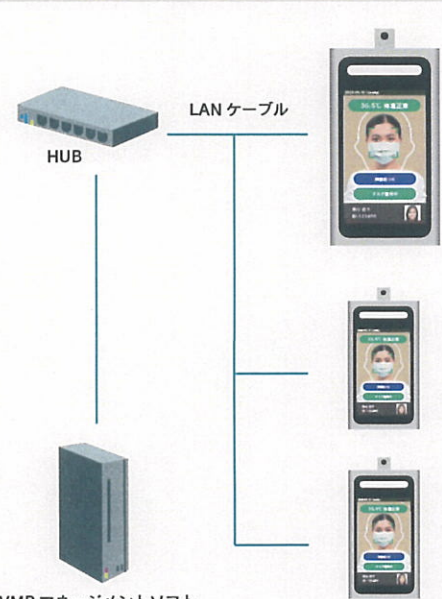

人を認識すると検温（温度測定精度 $\pm 0.3^{\circ}\text{C}$ ）を実施し、異常をディスプレイ上に表示および音声でお知らせします。警報装置を接続すれば警報ブザーを鳴らすことも可能です。

マスク着用の周知徹底

顔認証とともにマスクの着脱を判別し、マスク着用の不備がある場合は、ディスプレイ上に表示および音声でお知らせします。口・鼻が正しくマスクで覆われているかを判別するため、正しいマスク着用の周知徹底にもつながります。

仕様

型番	#5MA721E
OS	Linux
カメラ機能	2M ピクセル、4mm レンズ、専用 ISP プロセッサ画像処理、アンチ逆光
ディスプレイ	7 インチ IPS フルスクリーン、解像度 1,024×600
認証方式	顔認証、体温計測、IC カード
体温計測範囲	32°C~41°C
体温計測距離	0.3m~1.5m
計測精度	$\leq \pm 0.3^{\circ}\text{C}$
マスク着用検出	マスク着用、非着用を自動認識音声で通知
保存容量	顔データベース 3 万人、15 万件レコード
外部 I/O 端子	RJ45、RS232 リレー、ドア磁気信号入力、Wiegand、オーディオ出力
電源	DC12V $\pm 20\%$
使用温度・湿度	-30°C~70°C、0 $\leq 90\%$ RH
防水防塵機能	IP54
通信	有線 LAN
設置方式	壁掛け、ゲート連動設置
製品サイズ	247(L)×127(W)×26.6(H)mm

製品オプション

VMP マネージメントソフト		#DSVMP22	
警報装置		#DSKEIH	
設置	卓上	卓上スタンド	#A003
		60cm スタンド	#A060
	フロア	110cm スタンド	#A110
		130cm スタンド	#A120
		三脚	#DSSAN
	ブラケット	卓上・60cm・110cm スタンド	#F52323
		壁掛け・三脚・130cm スタンド	#F52119

●本製品は、株式会社データスコープの製品です。

システム構成図

カメラ 1 台から運用可能です。

VMP マネージメントソフト

VMP マネージメントソフトは、複数カメラの顔認証機能などを管理します。カメラ 1 台で使用する際は、VMP マネージメントソフトがなくても運用可能です。

PC 推奨仕様
OS : Windows 10
CPU : Core i7 以上
メモリ : 16GB 以上

発行 : 2020 年 6 月

シャープマーケティングジャパン株式会社
ビジネスソリューション社 システム機器営業推進部