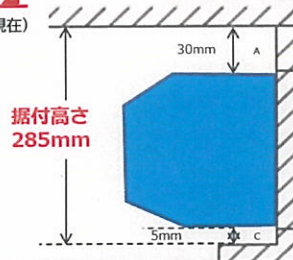

設置高さ「縦幅最小」高さ250mmコンパクト

いままで設置できなかった **窓上設置に最適です!**

2.2~7.1kWラインアップ

New

250mm

2.2~3.6kW 室内機高さ:250mm

4.0~7.1kW 室内機高さ:295mm

【業界最小】

(2021年1月現在)

縦幅最小の
285mm
で設置可能

更にうれしい機能搭載

・フィルター自動お掃除 / ・放電、洗浄(水内部クリーン) / ・天井気流・立体気流

<お問合せ先>

(株)一心堂

沖縄県浦添市仲西1丁目7-7

TEL 098-877-6775