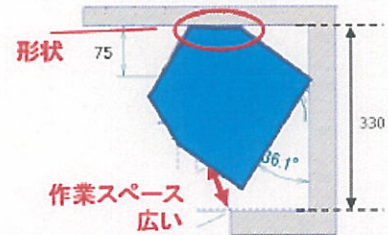

設置高さ「縦幅最小」高さ250mmコンパクト

いままで設置できなかった **窓上設置に最適です!**

2.2~7.1kWラインアップ

New

250mm

2.2~3.6kW 室内機高さ:250mm

4.0~7.1kW 室内機高さ:295mm

【業界最小】

(2021年1月現在)

縦幅最小の
285mm
で設置可能

更にうれしい機能搭載

・フィルター自動お掃除 / ・放電、洗浄(水内部クリーン) / ・天井気流・立体気流

<お問合せ先>

(株)一心堂

沖縄県浦添市仲西1丁目7-7

TEL 098-877-6775