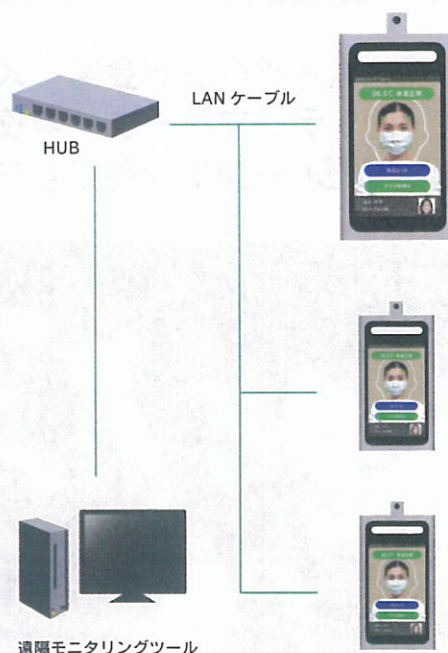

## マスク着用の周知徹底

顔認証とともにマスクの着脱を判別し、マスク着用の不備がある場合は、ディスプレイ上に表示および音声でお知らせします。口・鼻が正しくマスクで覆われているかを判別するため、正しいマスク着用の周知徹底にもつながります。

### 仕様

型番	#TTCX110
OS	Linux
カメラ機能	2M ピクセル、4mm レンズ、専用 ISP プロセッサ画像処理、アンチ逆光
ディスプレイ	7 インチ IPS フルスクリーン、解像度 1,024×600
認証方式	顔認証、体温計測、IC カード
認証速度	≤0.2秒
温度計測範囲	30℃~45℃(サーモセンサー計測範囲) 35℃~42℃(表示範囲) ※サーモセンサー計測結果から、上記実測範囲で体温表示します。
温度計測距離	0.5m~1.5m
計測精度	≤±0.3℃
マスク着用検出	マスク着用、非着用を自動認識し、音声で通知
保存容量	顔データベース 3 万人、15 万件レコード
外部 I/O 端子	RJ45、RS232 リレー、ドア磁気信号入力、Wiegand、オーディオ出力
電源	DC12V±20%
使用温度・湿度	-20℃~70℃、0≤90%RH
防水防塵機能	IP54
通信	有線 LAN
製品サイズ	247(L)×127(W)×26.6(H)mm

### 製品オプション

遠隔モニタリングツール (1台)	#FC001A		
遠隔モニタリングツール (最大 12 台) <small>※2 台目以降は #FC001A ライセンスが必要です。</small>	#FCPLUS		
警報装置	#DSKEIH		
設置	卓上	卓上スタンド	#A003A
	フロア	60cm スタンド	#A060A
		110cm スタンド	#A110A
		130cm スタンド	#A120A
		三脚	#DSSAN
		自動アルコール噴霧器付きスタンド	#TOMALD
	ブラケット	卓上・60cm・110cm スタンド	#F52323A
	壁掛け・三脚・130cm スタンド	#F52119A	

### システム構成図

カメラ 1 台から運用可能です。

遠隔モニタリングツール

遠隔モニタリングツールは、顔認証・検温結果を遠隔で通知・モニタリングするツールです。

PC 推奨仕様  
OS: Windows 10 Home 以上  
メモリ: 4GB 以上  
I/F: カメラとの LAN 接続  
(無線 / Ethernet 100Mbps 以上)

発行：2020 年 10 月

シャープマーケティングジャパン株式会社  
ビジネスソリューション社 システム機器営業推進部