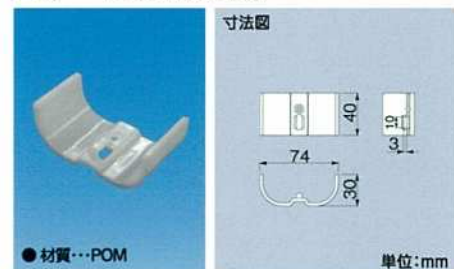

配管化粧カバー Beautiful Line
スリムダクト® SDシリーズ

新発売!

太陽光配線化粧パーツ

スリムダクトSD-77シリーズで
太陽光配線をスッキリ収納!

製品仕様

■PFD管引込カバー

コードNo.	型番	標準単価	梱包
05542	SECB-77-I	¥630	20

■ボックス接続カバー

コードNo.	型番	標準単価	梱包
05552	SPCB-77-I	¥430	20

■ケーブル保持具

コードNo.	型番	標準単価	梱包
05560	SHCB-77	¥230	100

お問い合わせは

<https://www.INABA-DENKO.com/>

札幌営業所 (011)209-1784 (代) / 名古屋営業所 (052)541-1780 (代) / 九州 2 課 (092)283-1785 (代)
 仙台営業所 (022)293-1785 (代) / 金沢営業所 (076)262-1783 (代) / 広域 1 課 (06)4391-1713 (代)
 関東営業所 (048)642-1783 (代) / 近畿 1 課 (06)4391-1940 (代) / 広域 2 課 (03)5783-1722 (代)
 首都圏 1 課 (03)5783-1723 (代) / 近畿 2 課 (06)4391-1732 (代) / 東京推進課 (03)5783-1721 (代)
 首都圏 2 課 (03)5783-1724 (代) / 広島営業所 (082)545-1132 (代) / 大阪推進課 (06)4391-1941 (代)
 横浜営業所 (045)470-1780 (代) / 九州 1 課 (092)283-1751 (代)