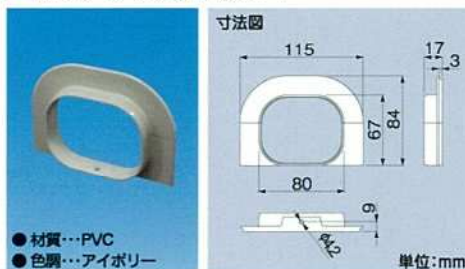

配管化粧カバー Beautiful Line
スリムダクト® SDシリーズ

新発売!

太陽光配線化粧パーツ

スリムダクトSD-77シリーズで
太陽光配線をスッキリ収納!

製品仕様

■PFD管引込カバー

コードNo.	型番	標準単価	梱包
05542	SECB-77-I	¥630	20

■ボックス接続カバー

コードNo.	型番	標準単価	梱包
05552	SPCB-77-I	¥430	20

■ケーブル保持具

コードNo.	型番	標準単価	梱包
05560	SHCB-77	¥230	100

お問い合わせは

<https://www.INABA-DENKO.com/>

札幌営業所 (011)209-1784 (代) / 名古屋営業所 (052)541-1780 (代) / 九州 2 課 (092)283-1785 (代)
 仙台営業所 (022)293-1785 (代) / 金沢営業所 (076)262-1783 (代) / 広域 1 課 (06)4391-1713 (代)
 関東営業所 (048)642-1783 (代) / 近畿 1 課 (06)4391-1940 (代) / 広域 2 課 (03)5783-1722 (代)
 首都圏 1 課 (03)5783-1723 (代) / 近畿 2 課 (06)4391-1732 (代) / 東京推進課 (03)5783-1721 (代)
 首都圏 2 課 (03)5783-1724 (代) / 広島営業所 (082)545-1132 (代) / 大阪推進課 (06)4391-1941 (代)
 横浜営業所 (045)470-1780 (代) / 九州 1 課 (092)283-1751 (代)