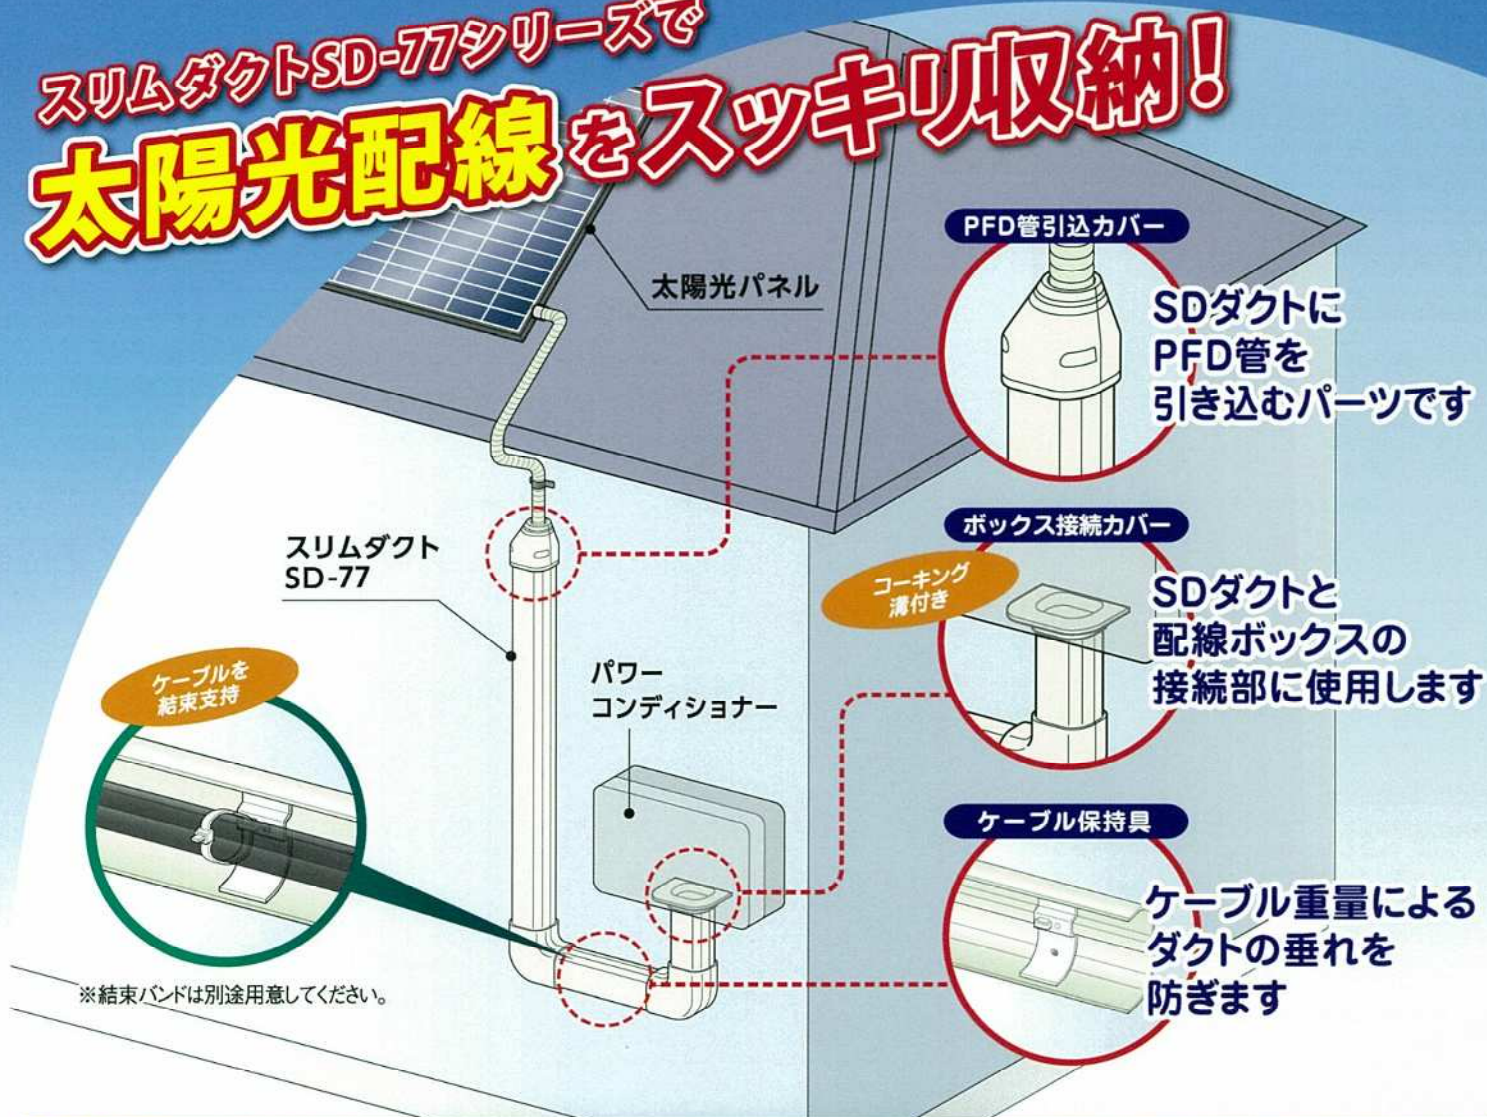

配管化粧カバー Beautiful Line
スリムダクト® SDシリーズ

新発売!

太陽光配線化粧パーツ

スリムダクトSD-77シリーズで
太陽光配線をスッキリ収納!

製品仕様

■PFD管引込カバー

コードNo.	型番	標準単価	梱包
05542	SECB-77-I	¥630	20

■ボックス接続カバー

コードNo.	型番	標準単価	梱包
05552	SPCB-77-I	¥430	20

■ケーブル保持具

コードNo.	型番	標準単価	梱包
05560	SHCB-77	¥230	100

お問い合わせは

<https://www.INABA-DENKO.com/>

札幌営業所 (011)209-1784 (代) / 名古屋営業所 (052)541-1780 (代) / 九州 2 課 (092)283-1785 (代)
 仙台営業所 (022)293-1785 (代) / 金沢営業所 (076)262-1783 (代) / 広域 1 課 (06)4391-1713 (代)
 関東営業所 (048)642-1783 (代) / 近畿 1 課 (06)4391-1940 (代) / 広域 2 課 (03)5783-1722 (代)
 首都圏 1 課 (03)5783-1723 (代) / 近畿 2 課 (06)4391-1732 (代) / 東京推進課 (03)5783-1721 (代)
 首都圏 2 課 (03)5783-1724 (代) / 広島営業所 (082)545-1132 (代) / 大阪推進課 (06)4391-1941 (代)
 横浜営業所 (045)470-1780 (代) / 九州 1 課 (092)283-1751 (代)