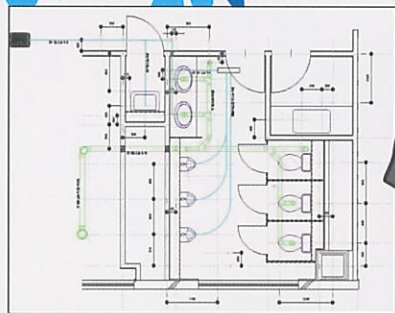

ワンタッチで

見積り書完成!

水道工事専用の連動CADシステムなので、水道設備工事業者の方の図面作成ができ、見積り書も同時作成します!

まだまだあるぞ! カンタン操作、ラクラク機能いっぱい **裏面へGo**

## 簡単操作で 本格設計図

パソコンが苦手でも  
使いこなせる!!

マウスの操作だけで様々な  
タイプの配管ができ、管径・  
管種・管長などもワンタッチ  
で作図できます。

マウスで  
ワンタッチ