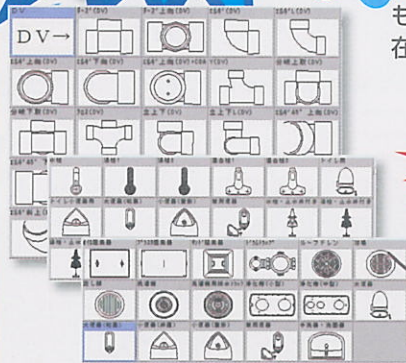

## 簡単操作で 本格設計図

パソコンが苦手でも  
使いこなせる!!

マウスの操作だけで様々な  
タイプの配管ができ、管径・  
管種・管長などもワンタッチ  
で作図できます。

マウスで  
ワンタッチ

## 豊富な 水道設備 シンボル

専門CADだからこそ  
水道シンボル  
テンコ盛り!

水道設備設計用記号を搭載!  
上水水栓・下水排水口・桧・  
弁類等の上下水付属品など。  
もちろん追加登録も自由自  
在!

これは助かる