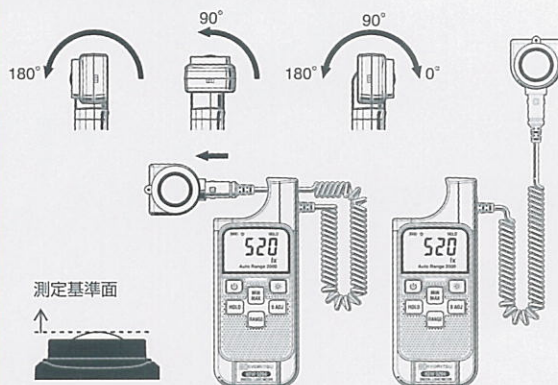

共立電気計器株式会社
www.kew-ltd.co.jp

東京オフィス	〒152-0031 東京都目黒区中根 2-5-20 ☎03(3723)7021 FAX. 03(3723)0139
大阪オフィス	〒564-0062 吹田市垂水町 3-16-3 高橋ビル ☎06(6337)8648 FAX. 06(6337)8590
名古屋オフィス	〒461-0004 名古屋市東区葵 1-12-1 オフィス布池 ☎052(939)2861 FAX. 052(939)2862
四国オフィス	〒790-0964 愛媛県松山市中村 1-3-28 ☎089(998)4190 FAX. 089(998)4191

— 製品のご使用などに関するお問い合わせ —

お客様相談室 ☎0120-62-1172 (9:00~12:00, 13:00~17:00 土・日・祝日を除く)