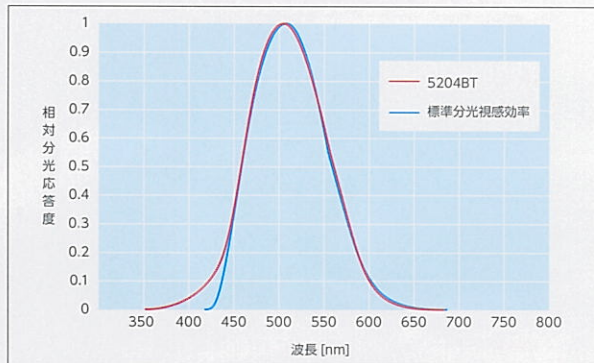

● 可視域相対分光応答度特性(代表特性)

● センサ部分の取り外し及び回転

センサ部分は本体固定状態で角度変更が可能。また取り外して使用することも可能です。