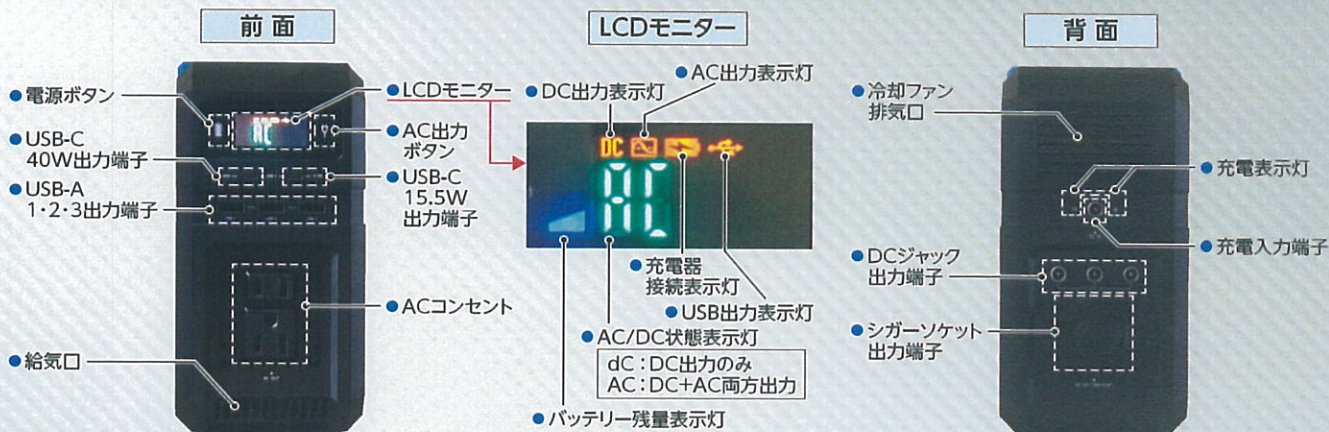

車内で

災害等 停電時に

ポータブルバッテリー
TLB120(BL) オープン価格
49 78877 30761 3

使用時間の目安

使用時間の目安 = 使用可能な電力量(下記参照) ÷ 使用する機器の消費電力
(例)

出力端子	使用可能な電力量※	使用する機器の消費電力	使用時間の目安
ACコンセント	約380Wh	40W	約9.5時間
USB-C出力端子 USB出力端子	約390Wh	10W	約39時間
DCジャック出力端子 シガーソケット出力端子	約430Wh	20W	約21.5時間

※各出力端子ごとに電圧変換の効率が異なるため、それぞれ使用可能な電力量が変わります。

各部の名称

■ 大容量444Whリチウムポリマー蓄電池

デジタルレベルチェッカーLCT5で使用できる単3型ニッケル水素電池4本を約48回充電可能です。

■ ソーラーパネル充電対応(オプション)

充電入力端子に、市販のソーラーパネルから電気を充電することができます。(DC14.5~24V/最大4A)

■ 多彩な出力端子

ACコンセント ×2(2個合計で450W)※

USB出力端子 Type-A ×3
Type-C ×2

※本機の出力電源周波数は60Hzです。電源周波数が50Hz限定の機器は使用できません。最大出力は、ACコンセント2個合計で450W(瞬間最大500W)です。事前にご使用の電化製品の仕様をご確認ください。

■ 分かりやすいLCDモニター表示

■ 持ち運びに便利な折りたたみ式ハンドル

■ シガープラグ充電対応

項目	規格
内蔵バッテリー	リチウムイオンポリマー 444Wh
出力※	ACコンセント : AC100V 60Hz 2個(合計450W 瞬間最大500Wまで) USB-C 40W出力端子 : DC5/9/12/15/20V 2A(最大40Wまで) USB-C 15.5W出力端子 : DC5V 3.1A } (最大15.5Wまで) USB 3出力端子 : DC5V 3.1A } USB 1・2出力端子 : DC5V 3.1A(合計15.5Wまで) DCジャック出力端子 : DC9~12.6V 3個 } (合計10A 瞬間最大15Aまで) シガーソケット出力端子 : DC9~12.6V 1個 }
AC充電器	DC15V 6A 出力、消費電力: 104W 充電時間: 10 ~ 12時間
ソーラーパネル入力	DC14.5~24V(最大4A) ●MPPT方式 充電時間は天候に影響されます。(季節にも影響されます)
シガープラグアダプター	DC12~15V (最大 5A)
使用温度範囲	⊖10~⊕40℃
バッテリー寿命	約 500 回
保護回路	短絡保護回路・過電流保護回路・過放電保護回路・過充電保護回路・過剰温度検出保護回路
外観寸法	294(H)×94(W)×196(D)mm
質量(重量)	約 4.7kg