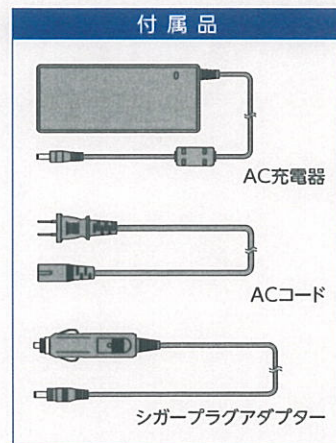

使用上の ご注意

- 万一、本機の使用により生じた損害、事故などによる逸失利益、第三者からのいかなる請求にも当社では一切の責任を負いません。
- 本機を分解・改造しないでください。分解・改造した場合は、保証対象外となります。本機が故障した場合、販売店に修理を依頼してください。
- モーター駆動の電気工具などは最大負荷電力量が多い製品です。定格が瞬間最大500Wを超えないことを確認してから使用してください。
- 本機を長期間使用しない場合は、使い切った状態や満充電の状態でご保管ください。バッテリーの劣化につながり、能力の低下や製品寿命を短くする原因となります。(保管時の目安: 70%程度)
- 前面の給気口および背面の冷却ファン排気口をふさがないでください。放熱を妨げると故障の原因となります。
- 本機の出荷時のバッテリー残量は、満充電になっておりません。ご使用前に充電してください。
- 内蔵バッテリーに不具合が発生した場合、安全装置が働かず充電できなくなります。充放電回数が500回以上のときは、内蔵バッテリーの寿命が考えられます。

製品向上のため 仕様・外観は変更することがあります。

お問い合わせは当店までお気軽にどうぞ

電波で未来を考える

＝マスコ電気＝

本社 〒470-0194 愛知県日進市浅田町上納80
技術相談

0570-091119

ナビダイヤル。固定電話からは全国一律料金でご利用いただけます
IP電話などナビダイヤルが利用できない電話からは **052-805-3366**
受付時間 9~12時、13~17時(土・日・祝日、当社休業日を除く)

インターネット www.maspro.co.jp

このカタログは2020年5月現在の内容です。