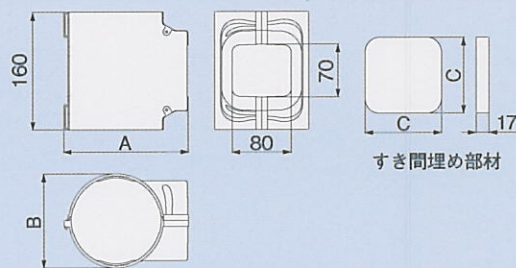

TK収納カバー
PDK

すき間埋め部材

PDダクト

Point!
仮止めツメで
パーツを仮保持!

製品仕様

寸法図

単位:mm

コードNo.	型番	A	B	C	標準単価	梱包
68262	PDTK-90-I	149	100	94	¥2,400	10
68272	PDTK-120-I	168	128	103.5	¥2,700	5

- 仕様**
- 材質…本体:PVC
すき間埋め部材:発泡PE
 - 色調…本体:アイボリー
すき間埋め部材:グレー

お問い合わせは

<https://www.INABA-DENKO.com/>

札幌営業所 (011)209-1784 (代) / 名古屋営業所 (052)541-1780 (代) / 九州 2 課 (092)283-1785 (代)
 仙台営業所 (022)293-1785 (代) / 全沢営業所 (076)262-1783 (代) / 広域 1 課 (06)4391-1713 (代)
 関東営業所 (048)642-1783 (代) / 近畿 1 課 (06)4391-1940 (代) / 広域 2 課 (03)5783-1722 (代)
 首都圏 1 課 (03)5783-1723 (代) / 近畿 2 課 (06)4391-1732 (代) / 東京推進課 (03)5783-1721 (代)
 首都圏 2 課 (03)5783-1724 (代) / 広島営業所 (082)545-1132 (代) / 大阪推進課 (06)4391-1941 (代)
 横浜営業所 (045)470-1780 (代) / 九州 1 課 (092)283-1751 (代)