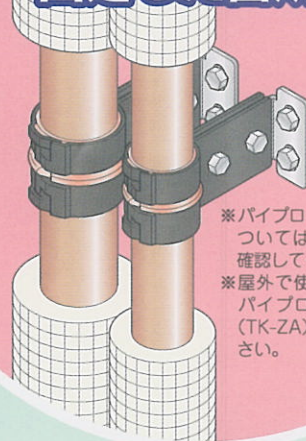

配管化粧カバー Beautiful Line
スリムダクト® PD シリーズ

新発売

特許出願中

TK収納カバー PDK

パイプロックTK専用の
化粧カバーが
ラインナップ!

Point!
優れた
美観性!

縦引き配管を
パイプロックTKで
固定した箇所は!

※パイプロックTKの施工については、取扱説明書を確認してください。
※屋外で使用する場合は、パイプロックTK屋外用(TK-ZA)を使用してください。

TK収納カバー
PDK

すき間埋め部材

PDダクト

Point!
仮止めツメで
パーツを仮保持!

製品仕様

寸法図

単位:mm

コードNo.	型番	A	B	C	標準単価	梱包
68262	PDTK-90-I	149	100	94	¥2,400	10
68272	PDTK-120-I	168	128	103.5	¥2,700	5

- 仕様**
- 材質…本体:PVC
すき間埋め部材:発泡PE
 - 色調…本体:アイボリー
すき間埋め部材:グレー

お問い合わせは

<https://www.INABA-DENKO.com/>

札幌営業所 (011)209-1784 (代) / 名古屋営業所 (052)541-1780 (代) / 九州 2 課 (092)283-1785 (代)
 仙台営業所 (022)293-1785 (代) / 全沢営業所 (076)262-1783 (代) / 広域 1 課 (06)4391-1713 (代)
 関東営業所 (048)642-1783 (代) / 近畿 1 課 (06)4391-1940 (代) / 広域 2 課 (03)5783-1722 (代)
 首都圏 1 課 (03)5783-1723 (代) / 近畿 2 課 (06)4391-1732 (代) / 東京推進課 (03)5783-1721 (代)
 首都圏 2 課 (03)5783-1724 (代) / 広島営業所 (082)545-1132 (代) / 大阪推進課 (06)4391-1941 (代)
 横浜営業所 (045)470-1780 (代) / 九州 1 課 (092)283-1751 (代)