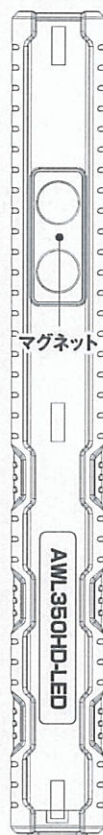

車に轢かれても壊れないタフネスボディ (普通車クラス)

・仕事に ・レジャーに ・防災に

明るさ (FRONT LED) **350** ルーメン Lumens

連続点灯時間 (FRONT LED) 約 **3~6** 時間 hours

3.7V リチウムイオンバッテリー搭載

背部マグネット付き

裏面

専用ホルダー