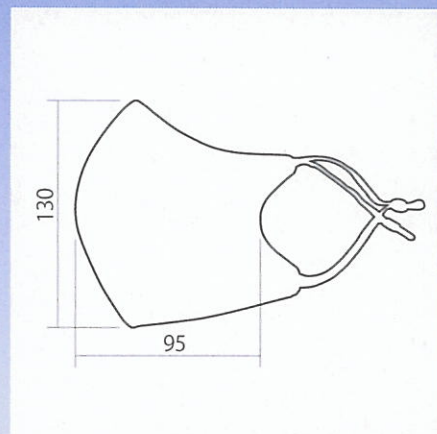

夏の日の君に〜♪

接触冷感マスク

夏の冷え冷えアイテム
今年の夏もいい汗かこう♪

現場作業にこれ一枚!

- 炎天下の作業、熱中症対策に!
- 通気性も良く口元ヒンヤリ
- 接触冷感 **Q-max値 0.38**
- 洗って使えるマスク♪

学校に

仕事に

スポーツ
観戦に

イベントに

抗菌
オモテ面のみ

速乾

接触冷感値
Q-max
0.38

Free size
長さ調節

スタイル株式会社