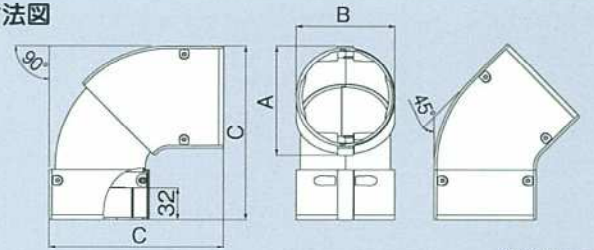

小段差オフセット

ひねり施工

※施工についての詳細は、施工手順書を確認してください。

※オフセット寸法:41.5mm(PDKS-90)
52.5mm(PDKS-120)

製品仕様

寸法図

単位:mm

コードNo.	型番	A	B	C	標準単価	梱包
68282	PDKS-90-I	104	100	177	¥1,900	10
68292	PDKS-120-I	132	128	209	¥2,400	5

仕様 ●材質…PVC
●色調…アイボリー

お問い合わせは

<https://www.INABA-DENKO.com/>

札幌営業所 (011)209-1784 (代) / 名古屋営業所 (052)541-1780 (代) / 九州 2 課 (092)283-1785 (代)
 仙台営業所 (022)293-1785 (代) / 金沢営業所 (076)262-1783 (代) / 広域 1 課 (06)4391-1713 (代)
 関東営業所 (048)642-1783 (代) / 近畿 1 課 (06)4391-1940 (代) / 広域 2 課 (03)5783-1722 (代)
 首都圏 1 課 (03)5783-1723 (代) / 近畿 2 課 (06)4391-1732 (代) / 東京推進課 (03)5783-1721 (代)
 首都圏 2 課 (03)5783-1724 (代) / 広島営業所 (082)545-1132 (代) / 大阪推進課 (06)4391-1941 (代)
 横浜営業所 (045)470-1780 (代) / 九州 1 課 (092)283-1751 (代)