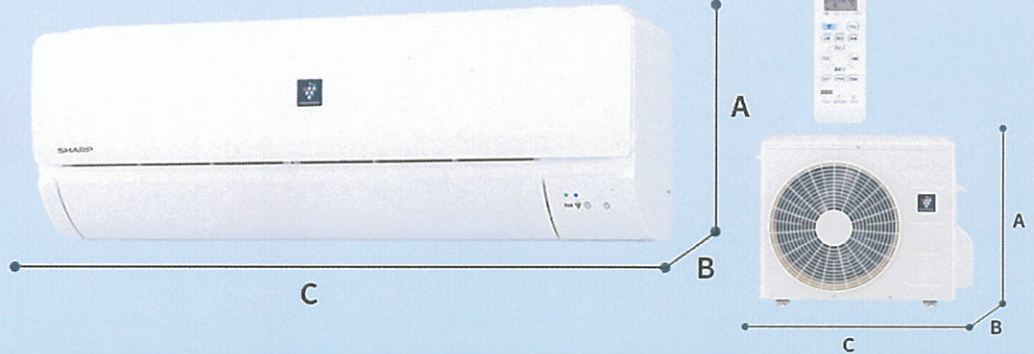

2020年
夏

エアコンお買得セール

沖縄の夏には、

沖縄のジメジメ・湿度の高い夏は
プラズマクラスターで爽快・快適に!

プラズマクラスター 7000

COCORO AIR

無線LAN
内蔵

スマートフォンで
遠隔操作可能な
無線LAN内蔵エアコン

●A高さ283×B奥行230mm×C幅770

●A高さ550×B奥行266mm×C幅660(AC22JFS/25LFS)

●A高さ550×B奥行266mm×C幅660(AC28LFS)

独自特徴

丈夫で長持ち、サビや潮風に強い

耐塩害仕様室外機

ネジ・底板・底脚・室外熱交換器は耐塩害仕様
室外機の素材や部品に耐塩害仕様を施し
サビや潮風に強く、丈夫で長持ちです
(日本冷凍空調工業会標準基準JRA9002適合)

エコ自動運転

日差しや季節、湿度などを見張って、
設定温度や運転モードを自動選択。

(取付工事費別)

~6畳

SHARP

型式:AC-22JFS

オープン価格

限定各10セット