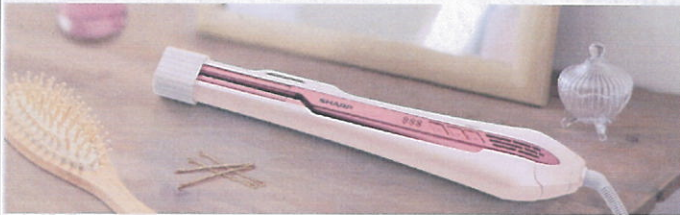

第17回一心堂フェア

2020年2月7日(金)/2020年2月8日(土)
AM 8:00 ~ PM 6:00 AM 8:00 ~ PM 5:30

SHARP プラズマクラスター
ストレートアイロン

髪をいたわりながら、
しっかりスタイリング

限定5台

海外・国内
両用
AC100~120V
AC200~240V

髪にやさしく、クリアなクセ付け

型式:IB-LS7-P

特価

オープン価格

22,800円 (税込)

SHARP HEALSIO 無線LAN機能

ヘルシオ ホットクック 見やすい画面でメニュー表示。
保温やあたため直しもカンタンにできる。

ホワイト系

1.6L

限定各3台