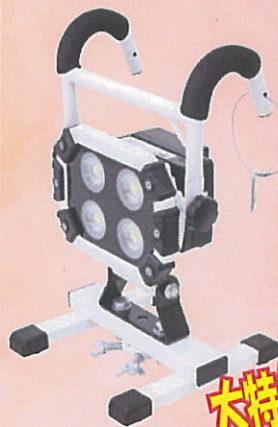

NICHIDO

一心堂フェア

令和2年2/7~2/8

屋内型 バッテリー着脱式ハンガーチャージライトスポット

BAT-HRE40SMC-SP

他社バッテリーがそのまま使える
マルチチェンジャー

LED 40 W
定格光束 HIGH3800 Lm

■適合バッテリー：パナソニック・ポッシュ・マキタ・日立

【1m照度】HIGH：2550Lx/LOW：1430Lx
【点灯パターン】HIGH → LOW → OFF
【照射角】60度
【色温度】6000K(昼光色)
【球寿命】40000時間
【サイズ】W230×D209×H358mm
【質量】2.4kg
※バッテリーおよび充電器は付属していません。
※バッテリーによっては取付不可の場合もあります。

標準価格(税別) 45,000円

大特価! 24,000円 (税別)

屋内型 LEDチェンジライト

LEH-CH3P-2G

用途にあわせて
自由に組み合わせ可能!

定格光束 180 Lm
定格光束 250 Lm
定格光束 330 Lm

フレキシブルライト 懐中電灯 フラットライト

バッテリー式 連続点灯時間【HIGH】		
フレキシブルライト	懐中電灯	フラットライト
6時間	2.5時間	3時間

電池式 連続点灯時間【HIGH】		
フレキシブルライト	懐中電灯	フラットライト
5.5時間	2.5時間	2時間

【電源】リチウムイオンバッテリー 3.7V2200mAh
単4アルカリ電池×3本
【バッテリー寿命】約300回
【充電時間】4.5時間
【球寿命】40000時間
【使用環境温度】-10℃~40℃

バッテリー式グリップ 電池式グリップ

標準価格(税別) 20,000円

大特価! 12,000円 (税別)

屋内型 正弦波 ポータブル電源 ピンバン

LPE-R250L どこでも使えるポータブル電源

過負荷保護 短絡(リフト)保護
過放電保護 過充電保護