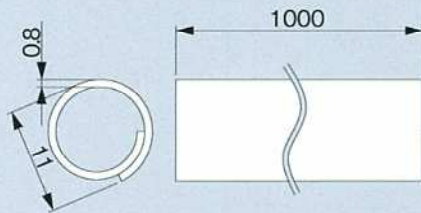

めかくし棒

吊りボルトを美しくカバーします

吊りボルト用化粧キャップ ZC3-W

めかくし丸

との併用でさらにキレイに仕上がります

※めかくし丸は W3/8専用です。

店舗やオフィス・学校など
スケルトン天井の
美観向上に!

製品仕様

寸法図

単位:mm

コードNo.	型番	標準単価	梱包
03725	BC3-W	¥220	100

仕様 ●材質:EVA ●色調:ホワイト

- 注意**
- 屋内専用
 - 炎天下の密閉された空間など環境温度が高くなる場所での保管は避けてください。製品が変形するおそれがあります。
 - 吊りボルトに取り付けた状態で低温環境になった際、熱伸縮によりすき間が空くことがあります。(温度が室温に戻ると、元に戻りすき間がなくなります。)