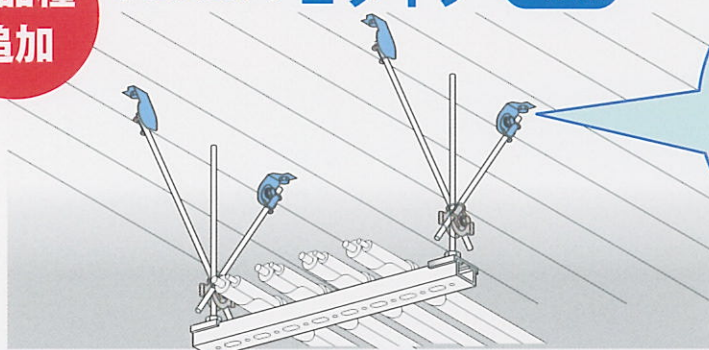

さきどり

クロスロックシリーズ ボルト固定式

新品種
追加

クロスロックEタイプ 3分用

FL-E
ワンタッチ
仮止め機能付き

振れ抑制ボルトが
ワンタッチで施工できます。

吊りボルト用化粧カバー

新製品

吊りボルト用化粧カバー
BC3-W

めかしく丸
との併用で
さらにキレイに
仕上がります

店舗やオフィスなどの
スケルトン天井の美観向上に。
吊りボルトに簡単に
取り付けることがきます。

スリムダクト SD

新製品

浮かしダクトタイプ
77サイズ

SDシリーズに
浮かしタイプが新登場!

- ・簡単施工で、障害物を容易に乗り越えます。
- ・施工の幅が広がり、利便性が高まります。

スリムダクト PD

新パーツ
追加

PD 自在コーナー
PDKS-90,120

曲げ角度調整、小段差オフセットの
調整などが可能な自在コーナーパーツです。

45°曲げ

90°曲げ

ひねり施工

小段差
オフセット

新サイズ
追加

平面自在コーナー
SKS-100

SD-100サイズがますます使いやすくなります。

45°～90°まで任意の
角度に調整できて、
ドレン勾配に容易に
対応!

発売日および詳細(仕様・価格など)につきましては、決まり次第 改めてご案内いたします。