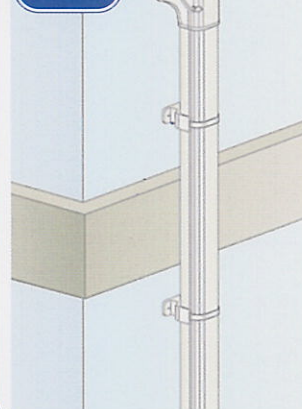

吊りボルト用化粧カバー
BC3-W

めかしく丸
との併用で
さらにキレイに
仕上がります

店舗やオフィスなどの
スケルトン天井の美観向上に。
吊りボルトに簡単に
取り付けることがきます。

スリムダクト SD

新製品

浮かしダクトタイプ
77サイズ

SDシリーズに
浮かしタイプが新登場!

- ・簡単施工で、障害物を容易に乗り越えます。
- ・施工の幅が広がり、利便性が高まります。

スリムダクト PD

新パーツ
追加

PD 自在コーナー
PDKS-90,120

曲げ角度調整、小段差オフセットの
調整などが可能な自在コーナーパーツです。

45°曲げ

90°曲げ

ひねり施工

小段差
オフセット

新サイズ
追加

平面自在コーナー
SKS-100

SD-100サイズがますます使いやすくなります。

45°～90°まで任意の
角度に調整できて、
ドレン勾配に容易に
対応!

発売日および詳細(仕様・価格など)につきましては、決まり次第 改めてご案内いたします。