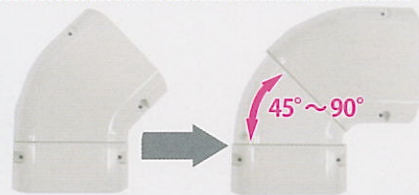

吊りボルト用化粧カバー
BC3-W

めかしく丸
との併用で
さらにキレイに
仕上がります

店舗やオフィスなどの
スケルトン天井の美観向上に。
吊りボルトに簡単に
取り付けることがきます。

スリムダクト SD

新製品

浮かしダクトタイプ
77サイズ

SDシリーズに
浮かしタイプが新登場!

- ・簡単施工で、障害物を容易に乗り越えます。
- ・施工の幅が広がり、利便性が高まります。

スリムダクト PD

新パーツ
追加

PD 自在コーナー
PDKS-90,120

曲げ角度調整、小段差オフセットの
調整などが可能な自在コーナーパーツです。

45°曲げ

90°曲げ

ひねり施工

小段差
オフセット

新サイズ
追加

平面自在コーナー
SKS-100

SD-100サイズがますます使いやすくなります。

45°～90°まで任意の
角度に調整できて、
ドレン勾配に容易に
対応!

発売日および詳細(仕様・価格など)につきましては、決まり次第 改めてご案内いたします。