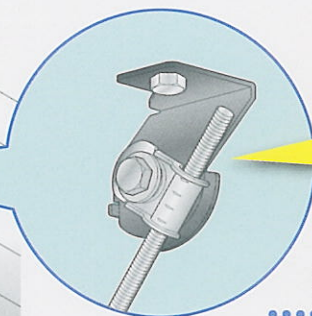

さきどり

クロスロックシリーズ ボルト固定式

新品種
追加

クロスロックEタイプ 3分用

FL-E
ワンタッチ
仮止め機能付き

振れ抑制ボルトが
ワンタッチで施工できます。

吊りボルト用化粧カバー

新製品

吊りボルト用化粧カバー
BC3-W

めかしく丸
との併用で
さらにキレイに
仕上がります

店舗やオフィスなどの
スケルトン天井の美観向上に。
吊りボルトに簡単に
取り付けることがきます。

スリムダクト SD

新製品

浮かしダクトタイプ
77サイズ

SDシリーズに
浮かしタイプが新登場!

- ・簡単施工で、障害物を容易に乗り越えます。
- ・施工の幅が広がり、利便性が高まります。