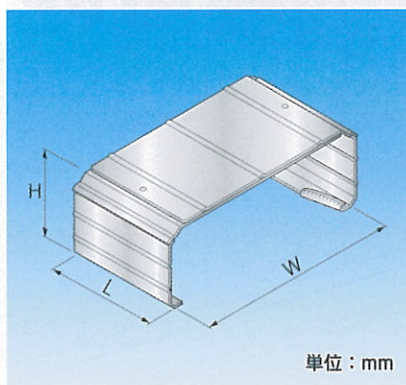

製品仕様

RFS フレキシブルコーナー

コードNo.	型番	幅(W)	高さ(H)	L	標準単価	梱包
81610	RFS-300-ZA	304	138	240	¥31,200	1
81611	RFS-450-ZA	454	138	290	¥32,800	1
81612	RFS-600-ZA	604	138	340	¥36,800	1
81613	RFS-900-ZA	904	138	440	¥46,900	1
81614	RFS-300H-ZA	304	258	240	¥32,200	1
81615	RFS-450H-ZA	454	258	290	¥34,900	1
81616	RFS-600H-ZA	604	258	340	¥38,000	1
81617	RFS-900H-ZA	904	258	440	¥50,100	1

材質…高耐食性溶融亜鉛めっき鋼板