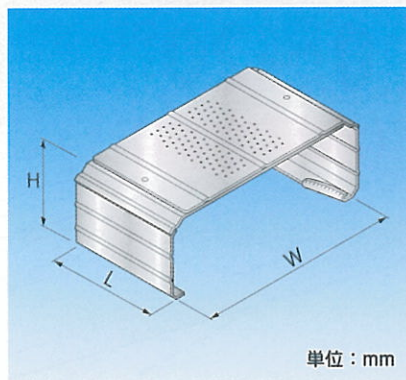

配管化粧カバー

Beautiful Line

スリムダクト®RD

新発売

フレキシブルコーナー RFS(W)

機能性と 美観性の両立！

Point!

連結箇所
の仕上がり
スツキリ！

Point!

水平方向
の角度調整
可能！

フレキシブルコーナー RFS

0~20°
(水平方向)

歩路タイプもラインナップ

RFS(W)-300(H)/450(H)/600(H)

RFS(W)-900(H)

製品仕様

材質…高耐食性溶融亜鉛めっき鋼板

RFSW フレキシブルコーナー（歩路用）

コードNo.	型番	幅(W)	高さ(H)	L	標準単価	梱包
81620	RFSW-300-ZA	304	138	240	¥36,800	1
81621	RFSW-450-ZA	454	138	290	¥41,000	1
81622	RFSW-600-ZA	604	138	340	¥50,800	1
81623	RFSW-900-ZA	904	138	440	¥72,800	1
81624	RFSW-300H-ZA	304	258	240	¥39,100	1
81625	RFSW-450H-ZA	454	258	290	¥45,600	1
81626	RFSW-600H-ZA	604	258	340	¥55,900	1
81627	RFSW-900H-ZA	904	258	440	¥75,100	1