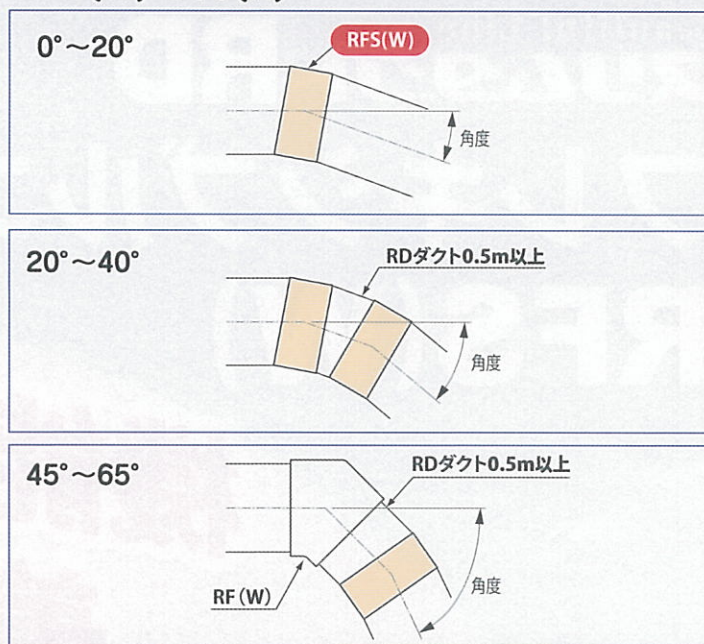

Point!

水平方向
の角度調整
可能！

フレキシブルコーナー RFS

0~20°
(水平方向)

歩路タイプもラインナップ

RFS(W)-300(H)/450(H)/600(H)

RFS(W)-900(H)

製品仕様

RFS フレキシブルコーナー

コードNo.	型番	幅(W)	高さ(H)	L	標準単価	梱包
81610	RFS-300-ZA	304	138	240	¥31,200	1
81611	RFS-450-ZA	454	138	290	¥32,800	1
81612	RFS-600-ZA	604	138	340	¥36,800	1
81613	RFS-900-ZA	904	138	440	¥46,900	1
81614	RFS-300H-ZA	304	258	240	¥32,200	1
81615	RFS-450H-ZA	454	258	290	¥34,900	1
81616	RFS-600H-ZA	604	258	340	¥38,000	1
81617	RFS-900H-ZA	904	258	440	¥50,100	1

材質…高耐食性溶融亜鉛めっき鋼板

RFSW フレキシブルコーナー（歩路用）

コードNo.	型番	幅(W)	高さ(H)	L	標準単価	梱包
81620	RFSW-300-ZA	304	138	240	¥36,800	1
81621	RFSW-450-ZA	454	138	290	¥41,000	1
81622	RFSW-600-ZA	604	138	340	¥50,800	1
81623	RFSW-900-ZA	904	138	440	¥72,800	1
81624	RFSW-300H-ZA	304	258	240	¥39,100	1
81625	RFSW-450H-ZA	454	258	290	¥45,600	1
81626	RFSW-600H-ZA	604	258	340	¥55,900	1
81627	RFSW-900H-ZA	904	258	440	¥75,100	1