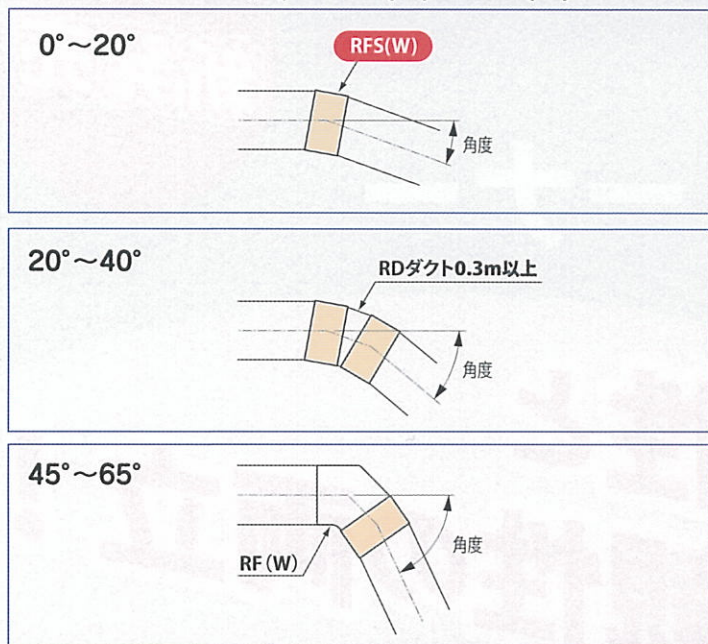

Point!

水平方向
の角度調整
可能！

フレキシブルコーナー RFS

0~20°
(水平方向)

歩路タイプもラインナップ

RFS(W)-300(H)/450(H)/600(H)

RFS(W)-900(H)

製品仕様

RFS フレキシブルコーナー

コードNo.	型番	幅(W)	高さ(H)	L	標準単価	梱包
81610	RFS-300-ZA	304	138	240	¥31,200	1
81611	RFS-450-ZA	454	138	290	¥32,800	1
81612	RFS-600-ZA	604	138	340	¥36,800	1
81613	RFS-900-ZA	904	138	440	¥46,900	1
81614	RFS-300H-ZA	304	258	240	¥32,200	1
81615	RFS-450H-ZA	454	258	290	¥34,900	1
81616	RFS-600H-ZA	604	258	340	¥38,000	1
81617	RFS-900H-ZA	904	258	440	¥50,100	1

材質…高耐食性溶融亜鉛めっき鋼板

RFSW フレキシブルコーナー（歩路用）

コードNo.	型番	幅(W)	高さ(H)	L	標準単価	梱包
81620	RFSW-300-ZA	304	138	240	¥36,800	1
81621	RFSW-450-ZA	454	138	290	¥41,000	1
81622	RFSW-600-ZA	604	138	340	¥50,800	1
81623	RFSW-900-ZA	904	138	440	¥72,800	1
81624	RFSW-300H-ZA	304	258	240	¥39,100	1
81625	RFSW-450H-ZA	454	258	290	¥45,600	1
81626	RFSW-600H-ZA	604	258	340	¥55,900	1
81627	RFSW-900H-ZA	904	258	440	¥75,100	1