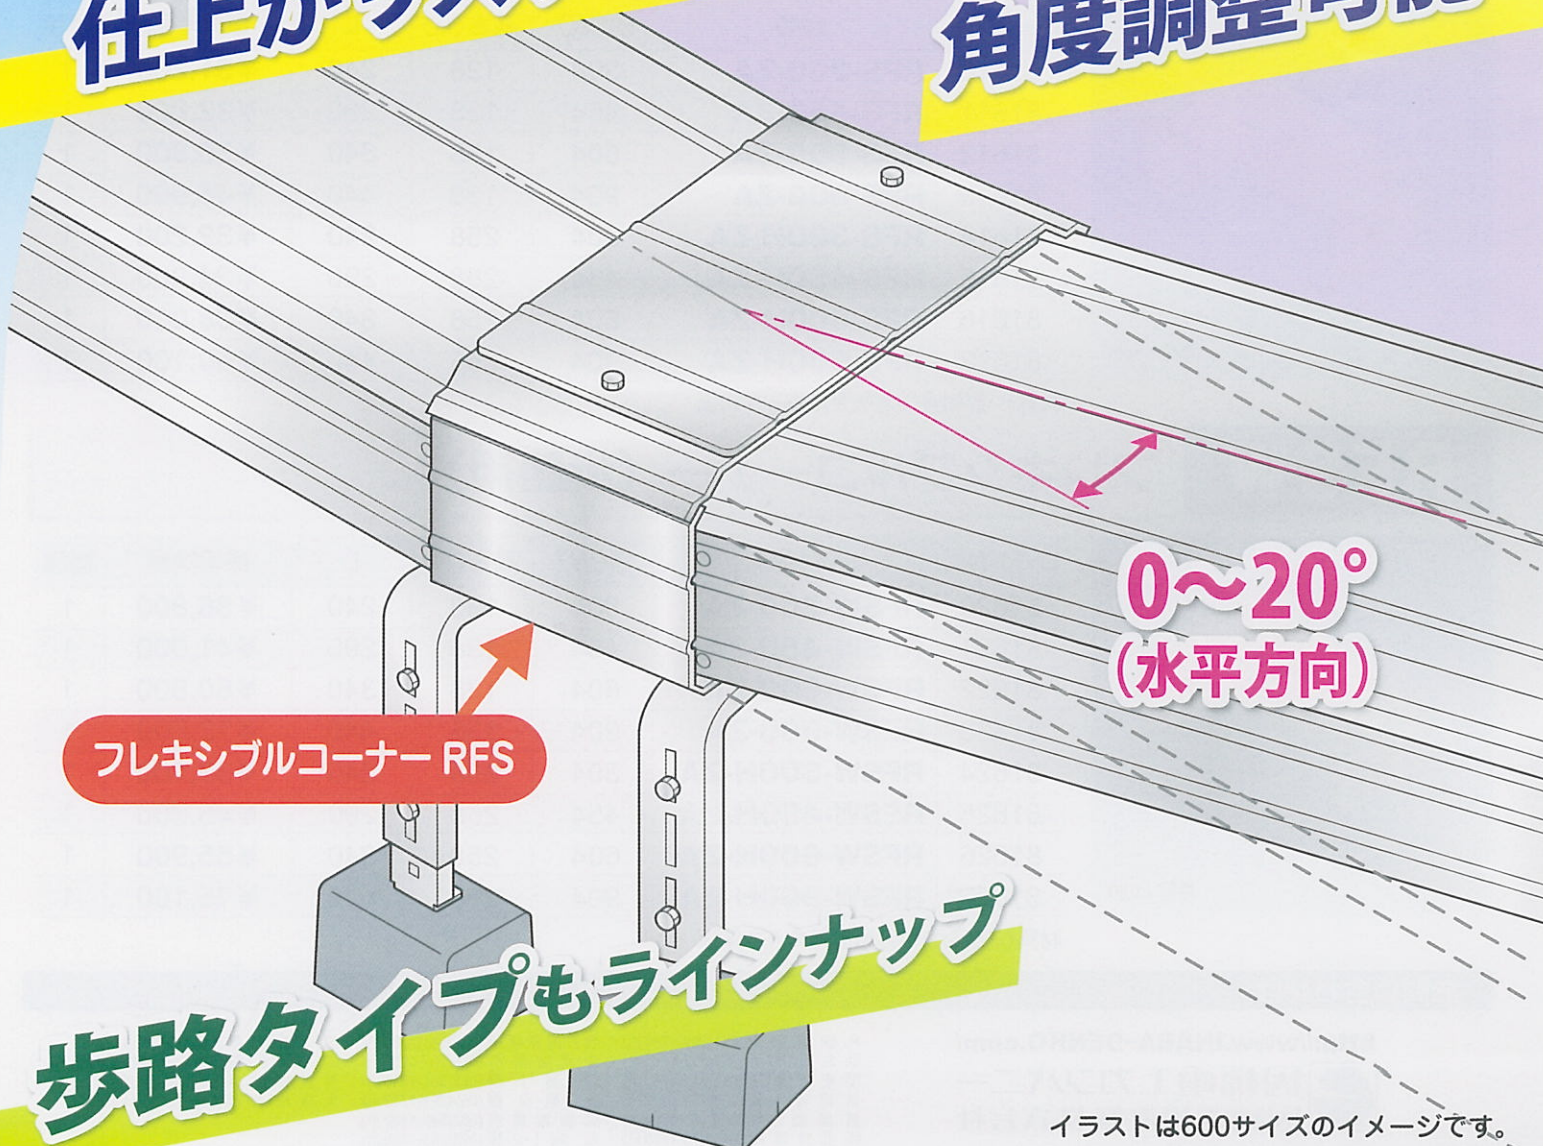

配管化粧カバー

Beautiful Line

スリムダクト®RD

新発売

フレキシブルコーナー RFS(W)

機能性と 美観性の両立！

Point!

連結箇所
の仕上がり
スツキリ！

Point!

水平方向
の角度調整
可能！

フレキシブルコーナー RFS

0~20°
(水平方向)

歩路タイプもラインナップ

RFS(W)-300(H)/450(H)/600(H)

RFS(W)-900(H)

製品仕様

RFS フレキシブルコーナー

コードNo.	型番	幅(W)	高さ(H)	L	標準単価	梱包
81610	RFS-300-ZA	304	138	240	¥31,200	1
81611	RFS-450-ZA	454	138	290	¥32,800	1
81612	RFS-600-ZA	604	138	340	¥36,800	1
81613	RFS-900-ZA	904	138	440	¥46,900	1
81614	RFS-300H-ZA	304	258	240	¥32,200	1
81615	RFS-450H-ZA	454	258	290	¥34,900	1
81616	RFS-600H-ZA	604	258	340	¥38,000	1
81617	RFS-900H-ZA	904	258	440	¥50,100	1

材質…高耐食性溶融亜鉛めっき鋼板

RFSW フレキシブルコーナー（歩路用）

コードNo.	型番	幅(W)	高さ(H)	L	標準単価	梱包
81620	RFSW-300-ZA	304	138	240	¥36,800	1
81621	RFSW-450-ZA	454	138	290	¥41,000	1
81622	RFSW-600-ZA	604	138	340	¥50,800	1
81623	RFSW-900-ZA	904	138	440	¥72,800	1
81624	RFSW-300H-ZA	304	258	240	¥39,100	1
81625	RFSW-450H-ZA	454	258	290	¥45,600	1
81626	RFSW-600H-ZA	604	258	340	¥55,900	1
81627	RFSW-900H-ZA	904	258	440	¥75,100	1