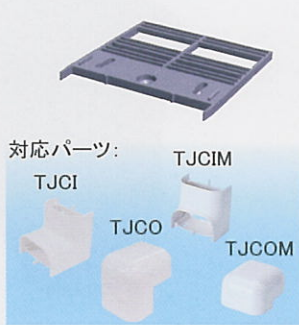

TJCO(M)、TJCI(M)
共通スペーサー
TJCOIS

発売日および詳細(仕様・価格など)につきましては、決まり次第 改めてご案内いたします。