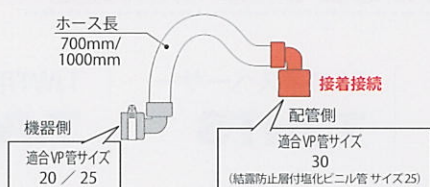

さきどり

ドレンあげツウ DSH-UP

新品種

パッケージエアコン ドレンアップ配管用

継手付き断熱ドレンホース DSH-UP

配管側適合管「VP管30A」「結露防止層付塩化ビニル管(サイズ25)」対応シリーズが
ストレートタイプに引き続き、エルボタイプも追加ラインナップ!

DSH-UP20E30E-07 / 10

DSH-UP25E30E-07 / 10

E30E

エルボタイプ