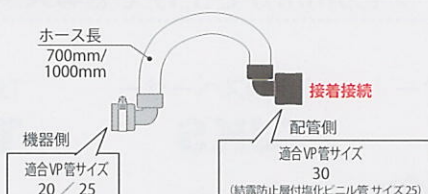

E30E

エルボタイプ

DSH-UP20E30R-07 / 10

DSH-UP25E30R-07 / 10

E30R

エルボタイプ

耐火遮音カバー IRLP

新パーツ
追加

充実のラインナップ!

さらに幅広く対応できるようになりました。

やりとりソケット
IRLP-LES伸縮両受ソケット
IRLP-ESS新サイズ
追加

掃除口継手

IRLP-CO

40,50,65,100サイズに引き続き
75,125サイズがラインナップ!

新しく
リングが
付きました!

発売日および詳細(仕様・価格など)につきましては、決まり次第 改めてご案内いたします。