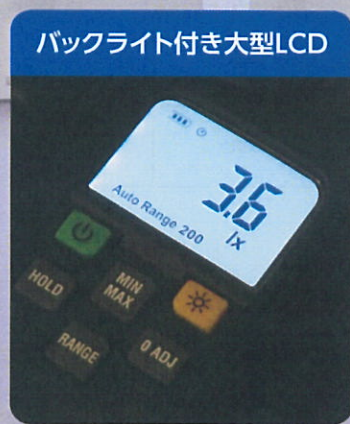

NEW

Quality and reliability is our tradition

KYORITSU

デジタル照度計 KEW 5204

快適な照度環境実現のために! JIS 一般形A級準拠照度計

バックライト付き大型LCD

標準価格 29,800円(消費税別)

- JIS C1609-1:2006 一般形A級準拠のデジタル照度計
- 0.0~199,900ルクスまでの広範囲な測定レンジ
- ゼロアジャスト機能を搭載し、高精度な照度測定が可能
- MAX/MIN表示機能、バックライト付きの大型LCD採用

共立電気計器株式会社

www.kew-ltd.co.jp

● KEW 5204 仕様

JIS クラス	JIS C 1609-1:2006 A級 準拠(直線性)
測定範囲	0.0~199,900lx
測定レンジ	199.9/1,999/19,990/199,900lx
受光素子	シリコンフォトダイオード
直線性	±4%rdg±5dgt (23℃±2℃基準)
斜入射光特性	10°±1.5%以下 30°±3%以下 60°±10%以下 80°±30%以下
可視域相対分光応答特性	標準分光視感効率からの外れ: 9%
応答時間	オートレンジ: 5秒以下 マニュアルレンジ: 2秒以下
使用電池	単3形乾電池R6 (1.5V)×2
連続使用可能時間	約80時間(オートパワーオフ約30分)
使用温度範囲	0℃~40℃, 相対湿度80%以下(結露しないこと)
保存温度範囲	-10℃~60℃, 相対湿度70%以下(結露しないこと)
外形寸法/質量	169(L)×63(W)×37(D)mm / 210g(電池含む)
適合規格	JIS C 1609-1:2006, IEC61326
付属品	9195(携帯用ケース) ¥1,500(消費税別) 取扱説明書 単3形乾電池R6×2

*付属品は全て本体と同梱されています。

センサ部分の取り外し及び回転

センサ部分は取り外して使用することが可能です。
また本体固定状態で角度を変更することもできます。

測定基準面 ↑

MAX/MIN機能

MAX/MINモードを活用することにより、多点測定時における最大照度、最小照度の確認が簡単に実施できます。
最大、最小照度に関してはJIS規格で規定されており、それぞれの場所での推奨照度が決められています。(下表参照)