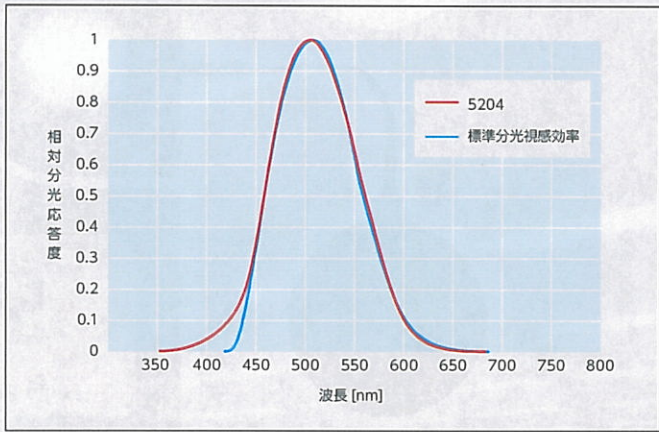

● KEW 5204 仕様

JIS クラス	JIS C 1609-1:2006 A級 準拠(直線性)
測定範囲	0.0~199,900lx
測定レンジ	199.9/1,999/19,990/199,900lx
受光素子	シリコンフォトダイオード
直線性	±4%rdg±5dgt (23℃±2℃基準)
斜入射光特性	10°±1.5%以下 30°±3%以下 60°±10%以下 80°±30%以下
可視域相対分光応答特性	標準分光視感効率からの外れ: 9%
応答時間	オートレンジ: 5秒以下 マニュアルレンジ: 2秒以下
使用電池	単3形乾電池R6 (1.5V)×2
連続使用可能時間	約80時間(オートパワーオフ約30分)
使用温度範囲	0℃~40℃, 相対湿度80%以下(結露しないこと)
保存温度範囲	-10℃~60℃, 相対湿度70%以下(結露しないこと)
外形寸法/質量	169(L)×63(W)×37(D)mm / 210g(電池含む)
適合規格	JIS C 1609-1:2006, IEC61326
付属品	9195(携帯用ケース) ¥1,500(消費税別) 取扱説明書 単3形乾電池R6×2

*付属品は全て本体と同梱されています。

センサ部分の取り外し及び回転

センサ部分は取り外して使用することが可能です。
また本体固定状態で角度を変更することもできます。

測定基準面 ↑

MAX/MIN機能

MAX/MINモードを活用することにより、多点測定時における最大照度、最小照度の確認が簡単に実施できます。
最大、最小照度に関してはJIS規格で規定されており、それぞれの場所での推奨照度が決められています。(下表参照)

● 標準イルミネラントAに対する照明光源の色補正係数

一般蛍光灯 F6	1.01
蛍光灯 F8	1.02
蛍光灯 F10	1.03
高圧ナトリウムランプ	0.99
メタルハライドランプ H1	1.02
メタルハライドランプ H2	1.01
高圧水銀ランプ	1.01

*色補正係数は、標準光源以外の照明光源の照度を測定する際、標準的な値に補正するための係数となります。

● 可視域相対分光応答度特性(代表特性)

● JISで規定されている照度範囲(抜粋)

照度範囲(lx)	3,000	2,000	1,500	1,000	750	500	300	200	150	100	75	50	30	20	15
事務所	-	-	-	玄関ホール(壁間) 役員室	受付、食堂、宿直室	階段	-	-	-	-	-	屋内非常階段	-	-	-
工場	-	きわめて細かい視作業	-	設計室 製図室	-	制御室、電気室 空調機械室、洗面所、便所	階段	エレベータ、廊下	-	-	-	屋内非常階段	-	-	-
学校	-	-	-	製図室	教室、教職員室、食堂 体育館、宿直室	階段	-	-	-	-	-	-	-	-	-
				被服室、電子計算機室 実験実習室 図書閲覧室、保健室	講堂、集会室 ロッカー室 洗面所、便所	廊下									

● 標準価格

デジタル照度計 KEW 5204 29,800円(消費税別)

安全にお使いいただくために ご使用前に、商品に添付されている取扱説明書の「使用上のご注意」をよくお読みの上、正しくお使いください。

● お問い合わせ、ご用命は下記へ

共立電気計器株式会社
www.kew-ltd.co.jp

- 東京オフィス 〒152-0031 東京都目黒区中根 2-5-20 ☎ 03(3723)7021 FAX. 03(3723)0139
- 大阪オフィス 〒564-0062 吹田市垂水町 3-16-3 高橋ビル ☎ 06(6337)8648 FAX. 06(6337)8590
- 名古屋オフィス 〒461-0004 名古屋市中区葵 1-12-1 オフィス布池 ☎ 052(939)2861 FAX. 052(939)2862
- お客様相談室 ☎ 0120-62-1172 (9:00~12:00, 13:00~17:00 土・日・祝日を除く)