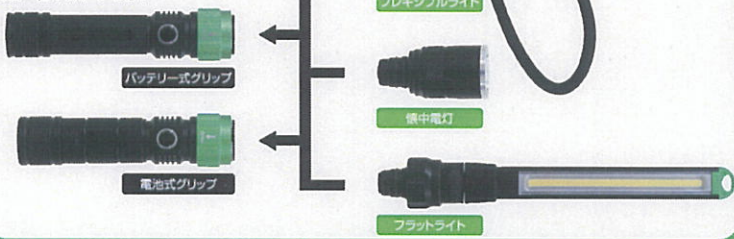

※バッテリーおよび充電器は付属していません。

※バッテリーによっては取付不可の場合もあります。

期間限定
大特価! 22,800円

定価(税別) 38,000円

LEDチェンジライト
LEH-CH3P-2G

屋内型

用途にあわせて選べる!

使用方法【クイックアタッチメントシステム】

グリップは、バッテリー式と電池式の2種類
LEDライトは、狭い場所も照らせるフレキシブルライト!
スタンダードな懐中電灯!
広範囲を効率よく照らせるフラットライトの3種類!
自由に組み合わせ可能!

【使用電球】LED

【電源】リチウム 3.7V 2200mAh/単4アルカリ電池×3本(付属)

【定格光束 max】フラット：330Lm

【1m照度 max】懐中電灯 スポット HIGH：5730Lx

【連続点灯時間 max】電池式 懐中電灯 LOW：13.5時間