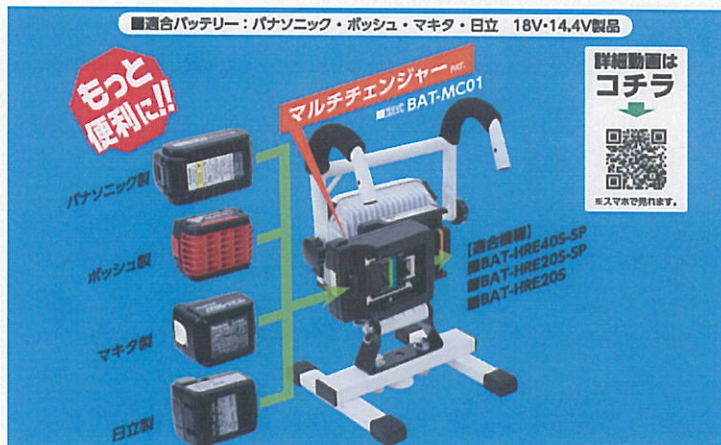

NICHIDO

一心堂フェア

平成31年2月8日~2月9日

着脱式ハンガーチャージライトスポット
20W マルチチェンジャー付
BAT-HRE20SMC-SP

LED
20
W

定格光束
HIGH 1640
Lm

照度 (1m)
HIGH 1300
Lx

他社バッテリーがそのまま使える
マルチチェンジャー

屋内型

充電工具のバッテリーで
点灯可能!

【定格光束】HIGH：1640Lm/LOW：980Lm

【1m照度】HIGH：1300Lx/LOW：790Lx

【点灯パターン】HIGH → LOW → OFF

【照射角】60度

【色温度】6000K(昼光色)

【球寿命】40000時間

※バッテリーおよび充電器は付属していません。

※バッテリーによっては取付不可の場合もあります。

期間限定
大特価! 22,800円

定価(税別) 38,000円

LEDチェンジライト
LEH-CH3P-2G

屋内型

用途にあわせて選べる!

使用方法【クイックアタッチメントシステム】

グリップは、バッテリー式と電池式の2種類
LEDライトは、狭い場所も照らせるフレキシブルライト!
スタンダードな懐中電灯!
広範囲を効率よく照らせるフラットライトの3種類!
自由に組み合わせ可能!

【使用電球】LED

【電源】リチウム 3.7V 2200mAh/単4アルカリ電池×3本(付属)

【定格光束 max】フラット：330Lm

【1m照度 max】懐中電灯 スポット HIGH：5730Lx

【連続点灯時間 max】電池式 懐中電灯 LOW：13.5時間