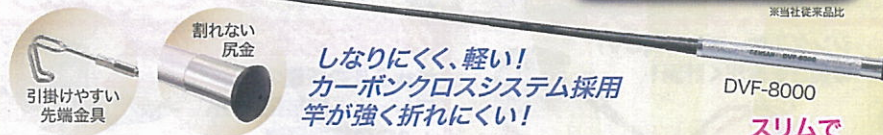

電線脱落防止ローラー

- サイズ: 460×500×243
- ゴム脚付 (段積用)

VB-4500
定価¥28,100 特価¥19,500

Vマワール(ブレーキ付)

ブレーキ付 (強弱調整可能)

内径調整スタッド付

- 外出し用のガイドリング付
- サイズ: 500×φ480×85mm

VB-480B
定価¥17,600 特価¥12,300

シルバーフィッシャー

最高クラスのフィッシャー

SKT24 S...「しなりにくい」
K...「軽い」
T...「強い」
24...「カーボングレード」

5mタイプ DVF-5000 定価¥26,000 特価¥18,000
6mタイプ DVF-6000 定価¥29,800 特価¥21,000
7mタイプ DVF-7000 定価¥35,000 特価¥25,000
8mタイプ DVF-8000 定価¥42,000 特価¥30,000