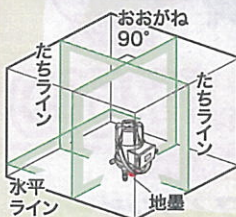

LBP-4GR
定価 ¥148,000

半額

充電式

4WAY電源

乾電池・充電電池・ACアダプター・USB

垂直 水平
両縦 鉛直

LBP-6GR
定価 ¥169,000 特價¥ **98,000**