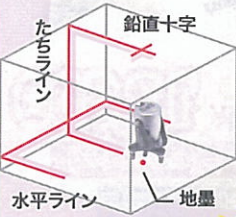

一心堂フェア

2/8~2/9

レーザーポイントライナー

屋外OK

人気の高輝度レーザー

- ●高輝度レーザー(各ライン個別照射可能)
- ●防塵・防水 IP54相当
- ●照射切替で必要なレーザーのみ照射可能
- ●イルミネーション気泡管

垂直 水平
鉛直

LBP-3ZR
定価 ¥58,000 特價¥ **34,800**

グリーンレーザーポイントライナー

明るい場所でも視認性抜群 すべて屋外OK! 防塵・防水 IP54 相当

赤より見える!

垂直 水平
大矩 鉛直