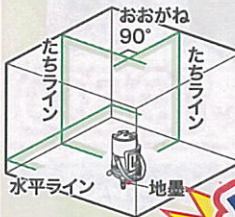

一心堂フェア

2/8~2/9

レーザーポイントライナー

屋外OK

人気の高輝度レーザー

- ●高輝度レーザー(各ライン個別照射可能)
- ●防塵・防水 IP54相当
- ●照射切替で必要なレーザーのみ照射可能
- ●イルミネーション気泡管

垂直 水平
鉛直

LBP-3ZR
定価 ¥58,000 特價¥ **34,800**

グリーンレーザーポイントライナー

明るい場所でも視認性抜群 すべて屋外OK! 防塵・防水 IP54 相当

赤より見える!

垂直 水平
大矩 鉛直

LBP-4GR
定価 ¥148,000

半額

充電式

4WAY電源

乾電池・充電電池・ACアダプター・USB

垂直 水平
両縦 鉛直

LBP-6GR
定価 ¥169,000 特價¥ **98,000**

デジタルケーブルメジャー

これ1台で CV、VVF、同軸をはじめ、すべてのケーブル長を測れる!*

- ●「ユーザーモード」使用ですべてのケーブルを測れる*
- ●300mまで計測可能

C V 5.5, 8, 14, 22, 38, 60, 100, 200, 325

電力線 VVF: 1.6, 2.0, 2.6 VCTF: 0.75, 1.25, 2.0

同軸 3C-2V, 3C-FV, 5C-2V, -FV, -FB

DMJ-301A 定価 ¥48,000

特價¥ **33,500**

シングルケーブル(IV, CV)の長さを素早く計測!

両端クリップ方式

※片側の出ていないドラム巻きは計測不可

- ●600Vビニル絶縁電線(IV)等の長さを素早く計測できる
- ●1000mまで計測可能

適合サイズ
・単線: 1.6, 2.0, 2.6mm
・より線: 1.25, 2.3, 5.5, 8, 14, 22, 38, 60, 100, 150, 200, 325mm

DMJ-1000R 定価 ¥42,000

特價¥ **29,000**

ブレーカー配線チェッカー

活線&死線状態のブレーカー配線探索OK + 4つの検電機能

直接検電 被覆検電
導通 極性

- ●音と光でわかりやすい
- ●感度調整ボリューム付

活線用受信器(検電機能付)

活線状態のコンセントとブレーカーの配線経路を素早く探知!

死線用受信器
※活線対応セット(SEC-970)にはついておりません

活線対応セット SEC-970 定価 ¥29,800 特價¥ **20,500**

活線・死線 両対応フルセット SEC-970S 定価 ¥39,800 特價¥ **27,500**

腰道具セット

立体成型胴当てが腰にピッタリフィット! 長時間の作業でも疲れにくい!

柱上安全帯用ベルト 幅広立体サポートタイプ DB-R300DS-AB

摩擦に強い ポリエステル 1680 デニール

BK オールブラック シリーズ

カーブタイプ アルミスライドバックル D環2個 補助ベルト幅170mm

セット内容
・柱上安全帯用ベルト
・腰袋
・ペンチ1丁吊
・ペンチ親子吊
・ドライバー2丁吊
・ハンマー1本吊

摩擦に強いポリエステル1680デニール使用の腰袋・ツールサック
JNDS2-R300AB-SET 定価 ¥43,500

特價¥ **29,800**

スピーダーワン

通線スピード・軽さ

No.1

※当社比

直径の違うロッドを組み合わせたハイブリッド呼線!

太さの違う 3段押込み

挿入距離もわかる

30m J3T-5070-30 定価 ¥15,700 特價¥ **10,800**

50m J3T-5070-50 定価 ¥22,000 特價¥ **15,000**

価格はすべて 税抜き となっております。

ジェフコム株式会社

ジェフコム 検索

http://www.jefcom.co.jp
18-03-06-S2_12-12-F1