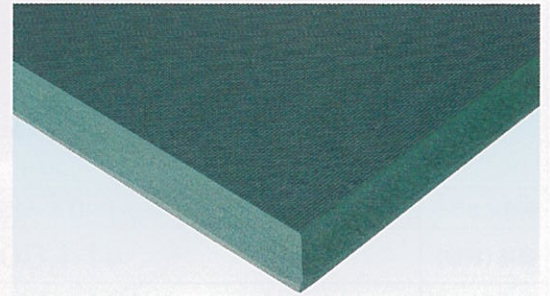

品名	足腰マット ESD Sサイズ	足腰マット ESD Mサイズ
イメージ		
品番/カラー	AM-01ESD グリーン NEW	AM-02ESD グリーン NEW
価格(税抜)	¥7,800	¥15,500
サイズ(mm)	約幅450×長750×厚17	約幅750×長900×厚17
重量(g)	約750	約1,540
材質	NBR	
箱入数(枚)	10	5