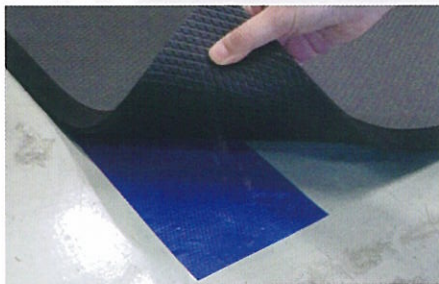

足腰マットの裏に敷くだけで床と密着し、マットがずれにくくなる

足腰マット固定用シート

特長

- ●弱い粘着力を持ったシートです。
- ●汚れても水洗いをする事によって粘着力が復活します。
  (洗剤のご使用はお控えください。)
- ※水、油のある環境の現場でのご使用はお勧めできません。

品名	足腰マット固定用シート
イメージ	
品番/カラー	AM-09 ブルー
価格(税抜)	¥680
サイズ(mm)	幅125×長750×厚0.5
重量(g)	約40
材質	PP/PU
箱入数(枚)	10

CAR-BOY 株式会社カーボーイ

※製品の仕様は予告なく変更する事がありますので、ご了承ください。

ご用命は、

KYOKUTO
SHOKAI

株式会社 極東商会 大阪営業所

大阪環境機材課 TEL.06-6120-6951
大阪カバス課 TEL.06-6120-6952
大阪機能材課 TEL.06-6120-6956

〒541-0059 大阪市中央区博労町3-6-1 FAX.06-6120-6965

本社/東京 営業所/仙台・新潟・北関東・名古屋・広島・福岡・熊本