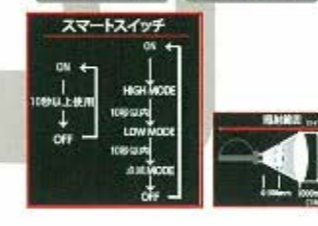

ピンなし切断

master tool 方式
当社独自のアタッチメント方式ではモール切断時に補助ピンを使って頂くとモールが潰れにくい状態で切断可能且つ、モールの補助する手も軽い力で補助するだけでOK。

90度切り 45度切り

補助ピンあり切断
補助ピン

切断能力		アタッチメント装着時	
硬質塩化ビニル管	0~VP40	電線保護管	0~VE42
H1VP管	0~HT40	耐衝撃性硬質塩化ビニル管	0~HIVE42
H1T管	0~HT40	ガス管	0~PE42
保温材付管	0~φ48mm	一般用ポリエチレン管	0~PE42
架橋ポリエチレン管	0~φ48mm	水道配水用φ48mm管	0~φ48mm
ポリアン管	0~φ48mm	水道配水用φ48mm二層管	0~φ48mm

MF9100HR

Li-ion

充電式

明るさ 1010ルーメン
UP GRADE

専用電池 High Mode 連続点灯 6時間
IP66 取得 スマートスイッチ

照射範囲: 1m 先で 1.2m 照射

INSTANCE
現場作業 フィッシング 登山・アウトドア

パッケージ寸法: 200×140×62 (mm)
ボディカラー: ブラック
ボディサイズ: φ93×63×62×56 (mm)
本体重量: 約180g(電池除く)
本体材質: アルミニウム/プラスチック
光源: チップ型LED1灯
実用点灯時間: 約12h(1.2m先で1.2m先)
付属品: バンド