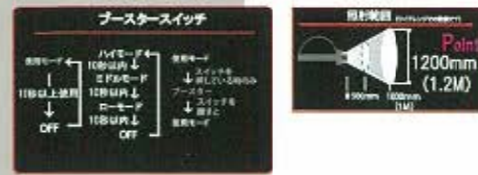

RDH04R

- Li-ion 充電式
- 明るさ **500** ルーメン
- High Mode 明るさ **500** lm
- High Mode 連続点灯 **8** 時間
- Middle Mode 明るさ **250** lm
- Middle Mode 連続点灯 **12** 時間
- Low Mode 明るさ **100** lm
- Low Mode 連続点灯 **18** 時間
- 電源 **専用電池 Li-ion**
- 防水 防塵 **IP64** 取得
- 集光 拡散 **ツイストフォーカス**
- スマートスイッチ
- マグネット充電
- ダブルセル