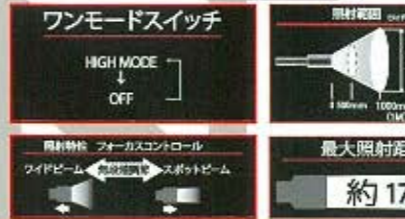

RDT13

- 明るさ **240** ルーメン
- 電源 **単3×2**
- 防水 防塵 **IP64** 取得
- High Mode 連続点灯 **5.5** 時間
- 焦点 調整 **スライドフォーカス**
- 耐衝撃高さ **1m**

ワンモードスイッチ

HIGH MODE

OFF

最大照射距離 約 170m

充電式で乾電池も使いたい、でも、大きなバッテリーBOXは嫌、そんなお客様のわがままから生まれました