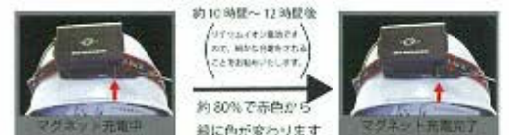

RDT13

- 明るさ **240** ルーメン
- 電源 **単3×2**
- 防水 防塵 **IP64** 取得
- High Mode 連続点灯 **5.5** 時間
- 焦点 調整 **スライドフォーカス**
- 耐衝撃高さ **1m**

ワンモードスイッチ

HIGH MODE

OFF

最大照射距離 約 170m

充電式で乾電池も使いたい、でも、大きなバッテリーBOXは嫌、そんなお客様のわがままから生まれました

eneloop, EVOLTA ■ system 搭載 使用可能

単3電池2本モデルでは 圧倒的な明るさ / 電池が長持ち

パッケージ寸法: 190×130×60 (mm)

ボディカラー / ブラック

ボディサイズ / 39×61×42×53 (mm) (電池含む)

本体重量 / 約228g (電池含む)

本体材質 / プラスチック

光源 / チップ型LED1灯