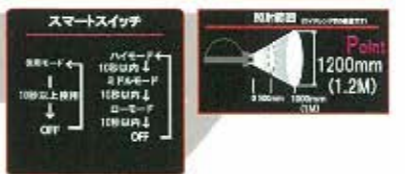

RFT07

- 明るさ **350** ルーメン
- Power Mode 明るさ **350** lm
- High Mode 明るさ **250** lm
- Power Mode 連続点灯 **2.0** 時間
>- High Mode 連続点灯 **5.0** 時間
- 電源 **単4×3本**
- 防水 防塵 **IP66** 取得
- 焦点 調整 **スライドフォーカス**
- デュアルスイッチ
- パワーモード付

RFT07R

- 明るさ **1000** ルーメン
- Power Mode 明るさ **1000** lm
- High Mode 明るさ **500** lm
- Power Mode 連続点灯 **7** 時間
- Power Mode 連続点灯 **4** 時間
- 電源 **専用電池 Li-ion**
- 防水 防塵 **IP66** 取得
- 焦点 調整 **スライドフォーカス**
- スマートスイッチ
- microUSB充電

GTR1200

- 明るさ **1200** ルーメン
- High Mode 連続点灯 **3.0** 時間
- Low Mode 連続点灯 **5.0** 時間
- 電源 **専用電池 Li-ion**
- 防水 防塵 **IP64** 取得
- スマートスイッチ
- PINジャック充電

LED HANDY LIGHT

パッケージ寸法: 未定

ボディカラー / マットブラック

ボディサイズ / 30×26×30×115 (mm) (電池含む)

本体重量 / 約115g (電池除く)

本体材質 / アルミ

光源 / チップ型LED1灯

実用点灯時間 / 5h (High), 2h (POWER), 4h (Middle), 42h (Low)

明るさ / 350ルーメン/250ルーメン/110ルーメン/50ルーメン

充電時間 / 約4時間

付属品 / 専用電池、ストラップ

J A N / 4571259272211

RECHARGEABLE HANDY LIGHT

パッケージ寸法: 未定

イカラー / マットブラック

ボディサイズ / 30×26×30×145 (mm) (電池含む)

本体重量 / 約180g (電池含む)

本体材質 / アルミ

光源 / チップ型LED1灯

実用点灯時間 / 7h (High), 4h (POWER), 15h (Middle), 50h (Low)

明るさ / 1000ルーメン/500ルーメン/200ルーメン/50ルーメン

充電時間 / 約4時間

付属品 / 内蔵バッテリー、ストラップ、USB記号

J A N / 4571259272228

RECHARGEABLE COB LED WORK LIGHT

作業現場から釣り、レジャーまで幅広く使えるマルチワークライト

充電式としてもコンセントに差し込まなくても使用可能なHYBRIDモデル

使用イメージ

ボディカラー / マットブラック

ボディサイズ / 172×127×46mm (mm) (電池含む)

本体重量 / 約470g (電池含む)

本体材質 / アルミ+プラスチック

光源 / チップ型COB LED1灯

実用点灯時間 / 3h (High), 6h (Low), 6h (SOS), 6h (Flash)

明るさ / 1200ルーメン/800ルーメン

充電時間 / 約3時間

付属品 / 内蔵バッテリー、専用アダプター

J A N / 4571259272235

RDH07R

HIGH Lumen RECHARGEABLE HEADLIGHT

- Li-ion 充電式
- 明るさ **880** ルーメン
- 電源 **専用電池 Li-ion**
- 防水 防塵 **IP64** 取得
- 集光 拡散 **ツイストフォーカス**
- スマートスイッチ
- マグネット充電

- Base Mode 明るさ **880** lm
- High Mode 明るさ **440** lm
- High Mode 連続点灯 **18** 時間
- Low Mode 明るさ **100** lm
- Flash Mode 連続点灯 **36** 時間
- 専用電池 Li-ion
- 防水 防塵 IP64 取得
- 集光 拡散 ツイストフォーカス
- スマートスイッチ
- マグネット充電

RDH04R