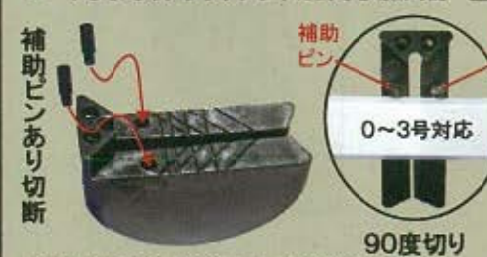

master tool 方式
当社独自のアタッチメント方式ではモール切断時に補助ピンを使って頂くとモールが潰れにくい状態で切断可能且つ、モールの補助する手も軽い力で補助するだけでOK。