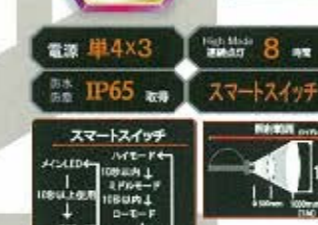

MF9100HR

Li-ion

充電式

明るさ 1010ルーメン
UP GRADE

専用電池 High Mode 連続点灯 6時間
IP66 取得 スマートスイッチ

照射範囲: 1m 先で 1.2m 照射

INSTANCE
現場作業 フィッシング 登山・アウトドア

パッケージ寸法: 200×140×62 (mm)
ボディカラー: ブラック
ボディサイズ: φ93×63×62×56 (mm)
本体重量: 約180g(電池除く)
本体材質: アルミニウム/プラスチック
光源: チップ型LED1灯
実用点灯時間: 約12h(1.2m先で1.2m先)
付属品: バンド

M935HR

Li-ion

充電式

明るさ 350ルーメン
電源 Li-ON High Mode 連続点灯 6時間
IPX4 取得 スマートスイッチ

LOW END RECHARGEABLE HEAD LIGHT

フロントバッテリーモデルでは最もコンパクトでスーパーワイド照射

照射範囲: 1m 先で 2m のムラの無い照射

INSTANCE
現場作業 フィッシング 登山・アウトドア

パッケージ寸法: 150×104×60 (mm)
ボディカラー: ブラック
ボディサイズ: φ40×57×43×45 (mm)
本体重量: 約95g(電池除く)
本体材質: プラスチック
光源: チップ型LED1灯
実用点灯時間: 約12h(1.2m先で1.2m先)
付属品: バンド

RDH-03

Li-ion

充電式

明るさ 300ルーメン
電源 単4×3 High Mode 連続点灯 8時間
IP65 取得 スマートスイッチ

COMPACT HEADLIGHT

フロント電池モデルでは最もコンパクトでスーパーワイド照射

照射範囲: 1m 先で 1.2m のムラの無い円形照射

INSTANCE
現場作業 フィッシング 登山・アウトドア

パッケージ寸法: 110×105×60 (mm)
ボディカラー: ブラック
ボディサイズ: φ29×70×55×45 (mm)
本体重量: 約75g(電池除く)
本体材質: プラスチック
光源: チップ型LED1灯
実用点灯時間: 約10h(メインLED)
付属品: 単4電池×3本、バンド (GNB02)