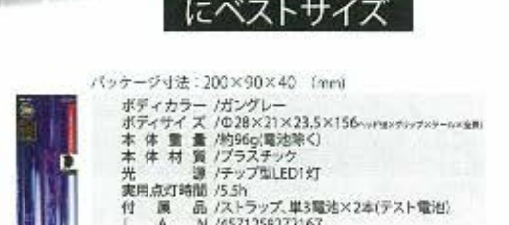

ワンモードスイッチ

HIGH MODE

OFF

最大照射距離 約 170m