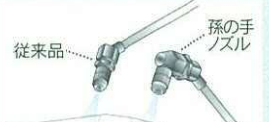

エアコン洗太郎プロ MSW029M-AC

充実装備の普及タイプ

吸水・吐出ホース接続はワンタッチ

### ■孫の手ノズル 機器の隅々までジェット噴射

従来のノズル  
孫の手ノズル

ラクな姿勢で作業ができます。