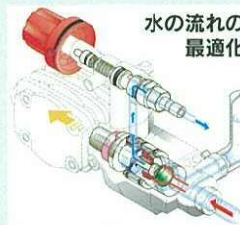

■ユニフローポンプ 低騒音・高効率・高耐久ポンプ

水の流れの最適化