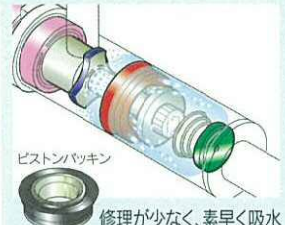

ピストンパッキン

修理が少なく、素早く吸水