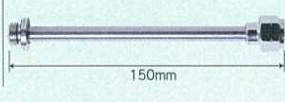

### ■充実の付属品 洗浄作業を快適にサポート

ライトホースで軽快取回し

小型ストレーナ採用

従来品

新採用品

ダブルロックで  
水漏れシャットアウト

延長パイプ付属で  
広がる用途

(カタログの内容についてのお問い合わせは下記までご連絡ください)  
特約店