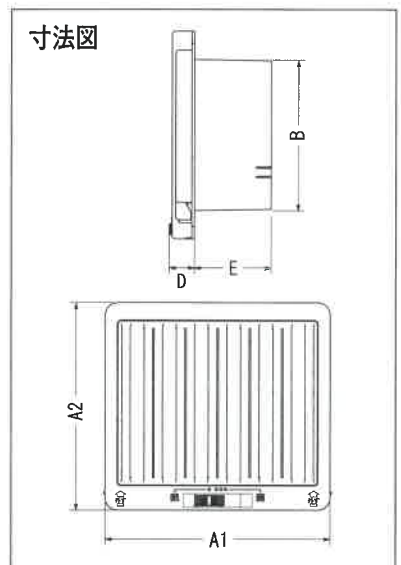

商品コード	品番	材質	適合パイプ	内壁側サイズ(mm)	水止め	金網(メッシュ)	梱包(個)	出荷単位
690-710-20440	UK-RN100SJ-A	金属製	100φ	φ155×15	なし	#12	36	1個
690-710-20450	UK-RN150SJ-A		150φ	φ224×18			12	

JAPPY

換気用レジスター(内壁用)

特長

★耐候性ASA樹脂採用！

- ・直感で操作できるスライド開閉式！
- ・選べる3タイプのフィルタ
- ・フィルタお掃除も簡単！

防虫網

ハニカムメッシュ
フィルタ

高性能不織布
フィルタ

自然給排気口 角型スライドタイプ (樹脂製)

商品コード	品番	フィルタ	サイズ	寸法(mm)					梱包	出荷単位
				A1	A2	B	D	E		
690-710-40050	JKS100AWH	防虫網	100φ	147	136	98	16.8	50	24	1個
690-710-40060	JKS100MWH	ハニカムメッシュ								
690-710-40070	JKS100FWH	不織布								
690-710-40080	JKS150AWH	防虫網	150φ	217	198	148	19.7	50	12	
690-710-40090	JKS150MWH	ハニカムメッシュ								
690-710-40100	JKS150FWH	不織布								