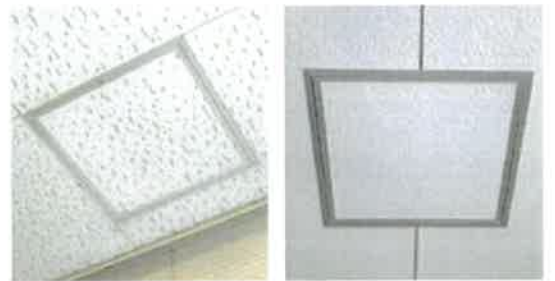

■お問い合わせ先

JAPPY

天井点検口

スピード施工タイプで施工時間が大幅に短縮できる天井点検口

特長

- ★ 目地にスキマが無く、チリやホコリが落ちにくい構造
- ★ 内枠の開口方向は設置後でも変更可能
- ★ 内枠ボードを素早く固定できるスピードホルダーの採用で施工時間を短縮
- ★ 外枠を固定する4箇所のスピードハンガーは取付位置自由のフリーハンガー仕様
- ★ 色はアルミシルバー

使用例

商品コード	品番	錠	規格寸法 (mm)		付属部品 (個)		梱包 (個)	出荷単位 (個)
			開口寸法	内枠ボード材切断寸法	スピードホルダー	ハンガー		
690-705-00300	CFZ 345-JP	無	454	410	4	4	10	1