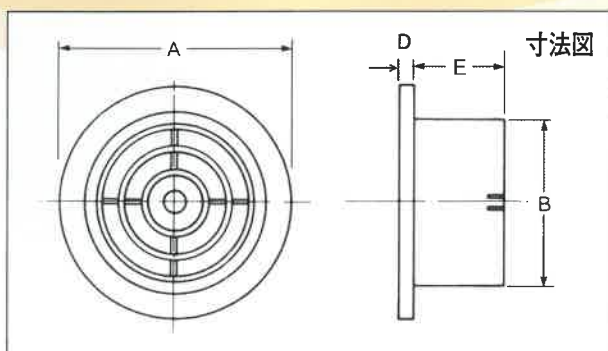

自然給排気口 丸型タイプ (樹脂製)

商品コード	品番	サイズ	寸法(mm)				梱包(個)	出荷単位
			A	B	D	E		
690-710-40030	JMP100WG	100φ	140	99	5	50	60	1個
690-710-40040	JMP150WG	150φ	188	149	5	50	12	

特長

★外気浄化フィルター付

補集効率 花粉粒30μで80%
[风量調節可 (3段階調節式)]