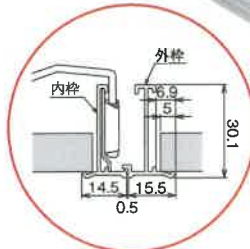

■お問い合わせ先

JAPPY

天井点検口

スピード施工タイプで施工時間が大幅に短縮できる天井点検口

特長

- ★ 目地にスキマが無く、チリやホコリが落ちにくい構造
- ★ 内枠の開口方向は設置後でも変更可能
- ★ 内枠ボードを素早く固定できるスピードホルダーの採用で施工時間を短縮
- ★ 外枠を固定する4箇所のスピードハンガーは取付位置自由のフリーハンガー仕様
- ★ 色はアルミシルバー

使用例

商品コード	品番	錠	規格寸法 (mm)		付属部品 (個)		梱包 (個)	出荷単位 (個)
			開口寸法	内枠ボード材切断寸法	スピードホルダー	ハンガー		
690-705-00300	CFZ 345-JP	無	454	410	4	4	10	1