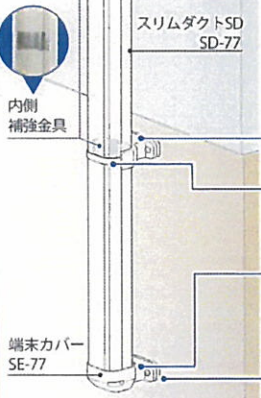

さきどり

スリムダクト SD

新製品 浮かしダクトタイプ 77サイズ

SDシリーズに
浮かしタイプが新登場!

- ・簡単施工で、障害物を
容易に乗り越えます。

■ 浮かしウォールコーナー

■ 浮かしウォール
コーナー用スペーサー

■ ダクト架台

■ カバー外れ防止金具

■ パーツ架台

■ 架台スペーサー

新製品 隠ぺい配管取り出しカバー
ウォールカバー IHM

隠ぺい配管時に
配管の取り出し部に
使用するパーツです。

フリーコーナー SF-77

スリムダクト PD

新製品 TK収納カバー
PDTK

縦引き配管固定金具
「パイプロックTK」
専用の化粧カバーです。

スリムダクト RD

新製品 チャンバーボックス CB

サイズ展開: 300H、450H、600H

- ・壁面に対して、四角コーキング処理ができます。
- ・コーキングを切らずにフタを外せるので
配管メンテナンスが簡単にできます!

発売日および詳細(仕様・価格など)につきましては、決まり次第 改めてご案内いたします。