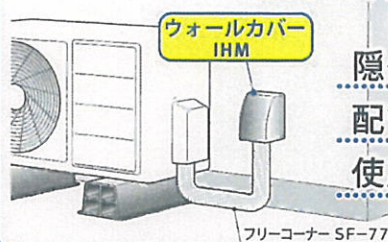

■ カバー外れ防止金具

■ パーツ架台

■ 架台スペーサー

新製品 隠ぺい配管取り出しカバー
ウォールカバー IHM

隠ぺい配管時に
配管の取り出し部に
使用するパーツです。

フリーコーナー SF-77

スリムダクト PD

新製品 TK収納カバー
PDTK

縦引き配管固定金具
「パイプロックTK」
専用の化粧カバーです。

スリムダクト RD

新製品 チャンバーボックス CB

サイズ展開: 300H、450H、600H

- ・壁面に対して、四角コーキング処理ができます。
- ・コーキングを切らずにフタを外せるので
配管メンテナンスが簡単にできます!

発売日および詳細(仕様・価格など)につきましては、決まり次第 改めてご案内いたします。