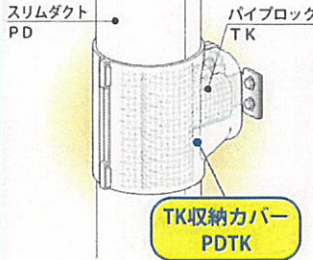

■ カバー外れ防止金具

■ パーツ架台

■ 架台スペーサー

新製品 隠ぺい配管取り出しカバー
ウォールカバー IHM

隠ぺい配管時に
配管の取り出し部に
使用するパーツです。

フリーコーナー SF-77

スリムダクト PD

新製品 TK収納カバー
PDTK

縦引き配管固定金具
「パイプロックTK」
専用の化粧カバーです。

スリムダクト RD

新製品 チャンバーボックス CB

サイズ展開: 300H、450H、600H

- ・壁面に対して、四角コーキング処理ができます。
- ・コーキングを切らずにフタを外せるので
配管メンテナンスが簡単にできます!

発売日および詳細(仕様・価格など)につきましては、決まり次第 改めてご案内いたします。