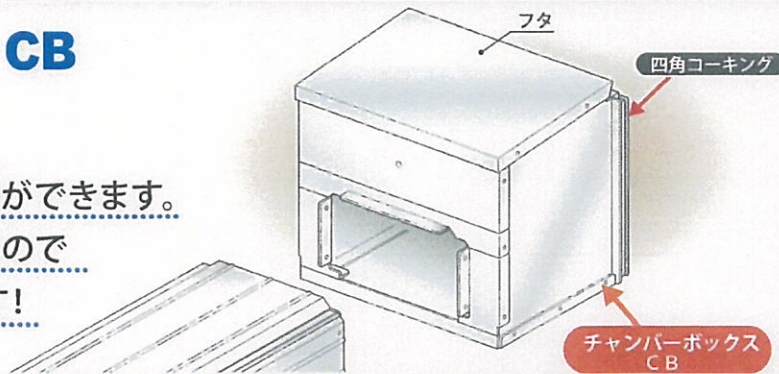

さきどり

スリムダクト SD

新製品 浮かしダクトタイプ 77サイズ

SDシリーズに
浮かしタイプが新登場!

- ・簡単施工で、障害物を
容易に乗り越えます。

■ 浮かしウォールコーナー

■ 浮かしウォール
コーナー用スペーサー

■ ダクト架台

■ カバー外れ防止金具

■ パーツ架台

■ 架台スペーサー

新製品 隠ぺい配管取り出しカバー
ウォールカバー IHM

隠ぺい配管時に
配管の取り出し部に
使用するパーツです。

フリーコーナー SF-77

スリムダクト PD

新製品 TK収納カバー
PDTK

縦引き配管固定金具
「パイプロックTK」
専用の化粧カバーです。

スリムダクト RD

新製品 チャンバーボックス CB

サイズ展開: 300H、450H、600H

- ・壁面に対して、四角コーキング処理ができます。
- ・コーキングを切らずにフタを外せるので
配管メンテナンスが簡単にできます!

発売日および詳細(仕様・価格など)につきましては、決まり次第 改めてご案内いたします。